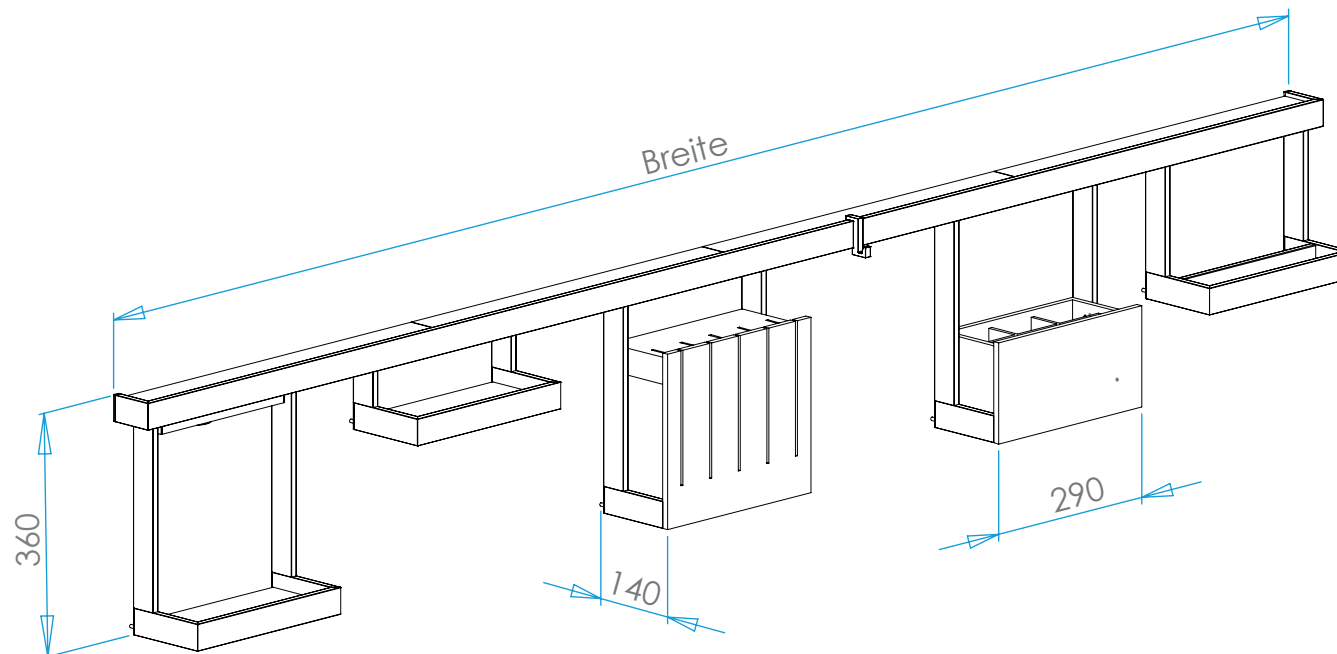

Zubehör für Lichtreling mit Glasablage

www.gera-leuchten.de

Technische Informationen 21.03.2024

Messerblock	290 x 140 x 360 mm	aluminiumfarbig eloxiert/edelstahlfarbig eloxiert/schwarz eloxiert
Rollenhalter	290 x 140 x 250 mm	aluminiumfarbig eloxiert/edelstahlfarbig eloxiert/schwarz eloxiert
Löffelkasten	290 x 140 x 360 mm	aluminiumfarbig eloxiert/edelstahlfarbig eloxiert/schwarz eloxiert
Ablage lang Glas	290 x 140 x 360 mm	aluminiumfarbig eloxiert/edelstahlfarbig eloxiert/schwarz eloxiert
Ablage kurz Glas	290 x 140 x 140 mm	aluminiumfarbig eloxiert/edelstahlfarbig eloxiert/schwarz eloxiert
Ablage lang Holz	290 x 140 x 360 mm	aluminiumfarbig eloxiert/edelstahlfarbig eloxiert/schwarz eloxiert
Ablage kurz Holz	290 x 140 x 140 mm	aluminiumfarbig eloxiert/edelstahlfarbig eloxiert/schwarz eloxiert
Haken	5 x 40 x 55 mm	aluminiumfarbig eloxiert/edelstahlfarbig eloxiert/schwarz eloxiert

Maße in mm