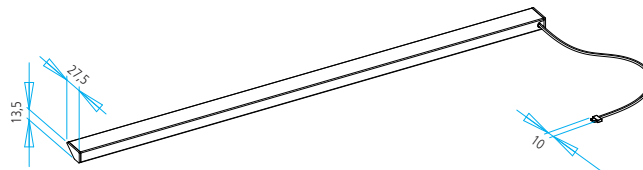

Profilleuchte 36°

www.gera-leuchten.de

Technische Informationen 04.07.2024

Leuchtenanschluss	links, Anschlussleitung 1,5 m mit Ministecker
Leuchtenlänge	minimal 100 mm maximal 5000 mm
Oberfläche	aluminiumfarbig eloxiert
Ausstattung	Sensorschalter ein/aus und Dimmen (optional) Farbadaption - regelbar über gesamtes Farbspektrum und dimmbar
Achtung!	Bohrung für Anschlussleitung mindestens 10 mm Durchmesser

Lichtverteilungsdiagramm

Kelvin	2700	4000	45°	Abstand
Lux	1050	1170	•	250 mm
	460	530	•	500 mm
	230	280	•	750 mm
	150	180	•	1000 mm

Nennspannung	24 V DC
Leuchtmittel	LED
Lichtfarbe	2700 K (warmweiß) 4000 K (neutralweiß)
Helligkeit unten	500 lm/m oder 1000 lm/m
Leistung	7,5 W/m oder 14,5 W/m
Lichtfarbe Farbadaption	gesamtes Farbspektrum
Helligkeit	1000 lm/m
Leistung	20 W/m
Farbwiedergabeindex	> 90 Ra
Energieeffizienzklasse	E
Schutzklasse	⚡
Schutzart	IP 20

Maße in mm