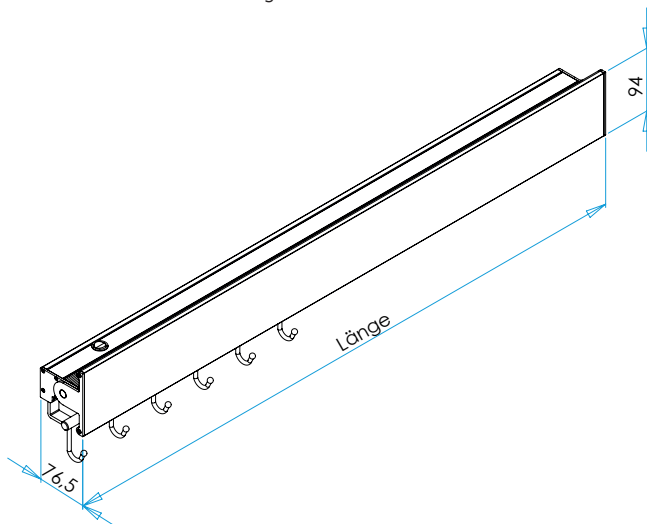

### Technische Informationen 04.07.2024

Leuchtenanschluss	mittig, direkt an Anschlussklemme
Leuchtenmaße	600 x 76,5 x 94 mm 900 x 76,5 x 94 mm 1200 x 76,5 x 94 mm
Acrylabdeckung	wegen Wärmeausdehnung verkürzt geliefert
Oberfläche	aluminiumfarbig eloxiert schwarz eloxiert
Ausstattung	Microknopfschalter Nut für Hakenleiste Weißadaption regelbar von warmweiß zu kaltweiß und dimmbar LED Band kann vom Nutzer gewechselt werden

### Lichtverteilungsdiagramm

Kelvin	2700	4000	120°	Abstand
Lux	540	600	•	250 mm
	230	270	•	500 mm
	120	140	•	750 mm
	90	100	•	1000 mm

Nennspannung	230 V, 50 – 60 Hz
Leuchtmittel	LED
Lichtfarbe Weißadaption	2700 K - 6000 K
Helligkeit	1000 lm/m
Leistung	14,5 W/m
Farbwiedergabeindex	> 90 Ra
Energieeffizienzklasse	E
Schutzklasse	⬇
Schutzart	IP 20

Maße in mm