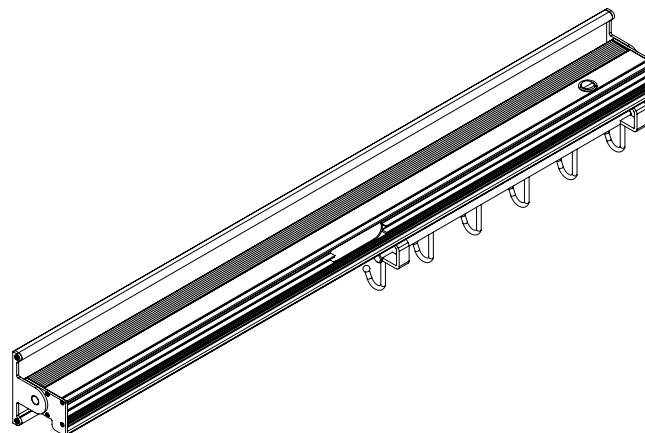

## Garderobenleuchte mit Metallblende

www.gera-leuchten.de

### Technische Informationen 04.07.2024

Leuchtenanschluss	mittig, direkt an Anschlussklemme
Leuchtenmaße	600 x 76,5 x 94 mm 900 x 76,5 x 94 mm 1200 x 76,5 x 94 mm
Acrylabdeckung	wegen Wärmeausdehnung verkürzt geliefert
Oberfläche	aluminiumfarbig eloxiert schwarz eloxiert
Ausstattung	Microknopfschalter Nut für Hakenleiste Weißadaption regelbar von warmweiß zu kaltweiß und dimmbar LED Band kann vom Nutzer gewechselt werden

### Lichtverteilungsdiagramm

Kelvin	2700	4000	120°	Abstand
Lux	540	600	•	250 mm
	230	270	•	500 mm
	120	140	•	750 mm
	90	100	•	1000 mm

Nennspannung	230 V, 50 – 60 Hz
Leuchtmittel	LED
Lichtfarbe Weißadaption	2700 K - 6000 K
Helligkeit	1000 lm/m
Leistung	14,5 W/m
Farbwiedergabeindex	> 90 Ra
Energieeffizienzklasse	E
Schutzklasse	⬇
Schutzart	IP 20