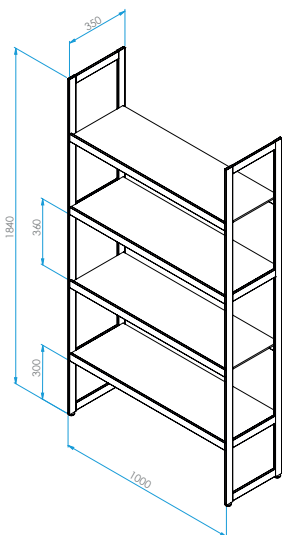

Lichtregal 100

www.gera-leuchten.de

Technische Informationen 04.07.2024

Leuchtenanschluss	direkt an Versorgungseinheit
Regalmaße	1000 x 350 x 1840 mm (L x B x H)
Traglast	20 kg/Einlegeboden
Oberfläche	aluminiumfarbig eloxiert schwarz eloxiert
Einlegeböden	Glasboden satiniert 8 mm Furnierboden Eiche dunkel Furnierboden Eiche schilfbraun
Bodenmaße	978 x 327 x 8 mm
Ausstattung	Weißadaption - regelbar von warmweiß zu kaltweiß und dimmbar über Fernbedienung Farbadaption - regelbar über gesamtes Farbspektrum und dimmbar über Fernbedienung Sonderausführung mit Microknopfschalter LED Band kann vom Nutzer gewechselt werden

Nennspannung	230 V, 50 – 60 Hz
Leuchtmittel	LED
Lichtfarbe Weißadaption	2700 K - 6000 K
Helligkeit	1000 lm/m
Leistung	14,5 W/m
Lichtfarbe Farbadaption	gesamtes Farbspektrum
Helligkeit	1000 lm/m
Leistung	20 W/m
Farbwiedergabeindex	> 90 Ra
Energieeffizienzklasse	E
Schutzklasse	⚡
Schutzart	IP 20

Maße in mm