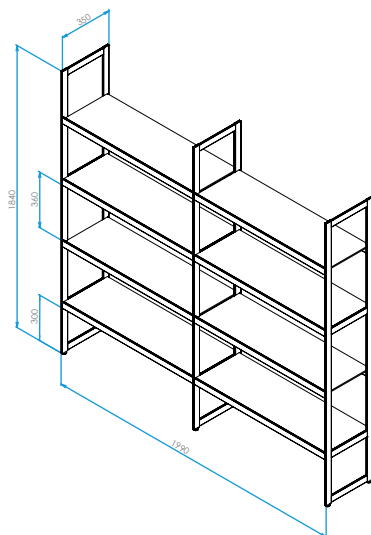

Lichtregal 200

www.gera-leuchten.de

Technische Informationen 04.07.2024

Leuchtenanschluss	direkt an Versorgungseinheit
Regalmaße	1990 x 350 x 1840 mm (L x B x H)
Traglast	20 kg/Einlegeboden
Oberfläche	aluminiumfarbig eloxiert schwarz eloxiert
Einlegeböden	Glasboden satiniert 8 mm Furnierboden Eiche dunkel Furnierboden Eiche schilfbraun
Bodenmaße	978 x 327 x 8 mm
Ausstattung	Weißadaption - regelbar von warmweiß zu kaltweiß und dimmbar über Fernbedienung Farbadaption - regelbar über gesamtes Farbspektrum und dimmbar über Fernbedienung Sonderausführung mit Microknopfschalter LED Band kann vom Nutzer gewechselt werden

Nennspannung	230 V, 50 – 60 Hz
Leuchtmittel	LED
Lichtfarbe Weißadaption	2700 K - 6000 K
Helligkeit	1000 lm/m
Leistung	14,5 W/m
Lichtfarbe Farbadaption	gesamtes Farbspektrum
Helligkeit	1000 lm/m
Leistung	20 W/m
Farbwiedergabeindex	> 90 Ra
Energieeffizienzklasse	E
Schutzklasse	⚡
Schutzart	IP 20

Maße in mm