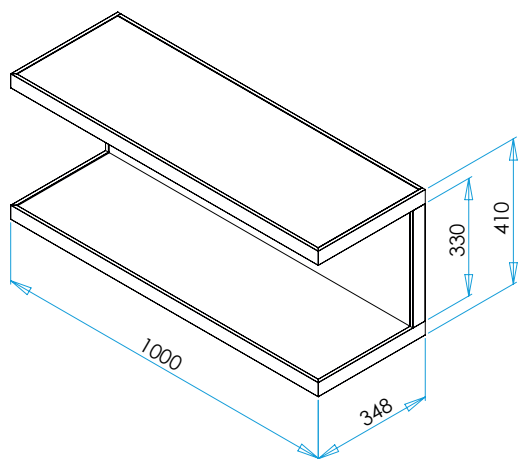

### Technische Informationen 04.07.2024

Leuchtenanschluss	direkt an Versorgungseinheit
Regalmaße	1000 x 350 x 410 mm
Traglast	20 kg/Boden
Oberfläche	aluminiumfarbig eloxiert schwarz eloxiert
Einlegeböden	Glasboden satiniert 8 mm Furnierboden Eiche dunkel Furnierboden Eiche schilfbraun
Bodenmaße	978 x 327 x 8 mm
Ausstattung	Weißadaption - regelbar von warmweiß zu kaltweiß und dimmbar über Fernbedienung Sonderausführung mit Microknopfschalter Farbadaption - regelbar über gesamtes Farbspektrum und dimmbar über Fernbedienung LED Band kann vom Nutzer gewechselt werden

Maße in mm

### Technische Informationen 04.07.2024

Leuchtenanschluss	direkt an Versorgungseinheit
Regalmaße	1000 x 350 x 1840 mm (L x B x H)
Traglast	20 kg/Einlegeboden
Oberfläche	aluminiumfarbig eloxiert schwarz eloxiert
Einlegeböden	Glasboden satiniert 8 mm Furnierboden Eiche dunkel Furnierboden Eiche schilfbraun
Bodenmaße	978 x 327 x 8 mm
Ausstattung	Weißadaption - regelbar von warmweiß zu kaltweiß und dimmbar über Fernbedienung Farbadaption - regelbar über gesamtes Farbspektrum und dimmbar über Fernbedienung Sonderausführung mit Microknopfschalter LED Band kann vom Nutzer gewechselt werden