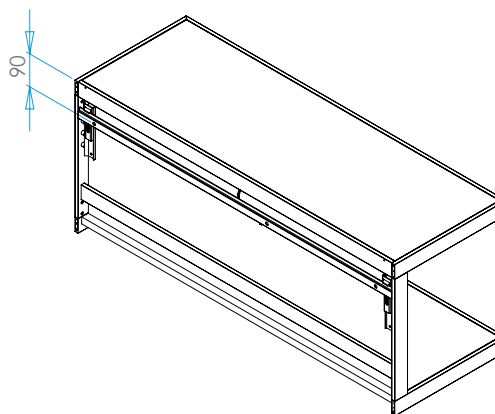

Wandregal 100

www.gera-leuchten.de

Technische Informationen 04.07.2024

Leuchtenanschluss	direkt an Versorgungseinheit
Regalmaße	1000 x 350 x 410 mm
Traglast	20 kg/Boden
Oberfläche	aluminiumfarbig eloxiert schwarz eloxiert
Einlegeböden	Glasboden satiniert 8 mm Furnierboden Eiche dunkel Furnierboden Eiche schilfbraun
Bodenmaße	978 x 327 x 8 mm
Ausstattung	Weißadaption - regelbar von warmweiß zu kaltweiß und dimmbar über Fernbedienung Sonderausführung mit Microknopfschalter Farbadaption - regelbar über gesamtes Farbspektrum und dimmbar über Fernbedienung LED Band kann vom Nutzer gewechselt werden

Nennspannung	230 V, 50 – 60 Hz
Leuchtmittel	LED
Lichtfarbe Weißadaption	2700 K - 6000 K
Helligkeit	1000 lm/m
Leistung	14,5 W/m
Lichtfarbe Farbadaption	gesamtes Farbspektrum
Helligkeit	1000 lm/m
Leistung	20 W/m
Farbwiedergabeindex	> 90 Ra
Energieeffizienzklasse	E
Schutzklasse	⚡
Schutzart	IP 20

Maße in mm