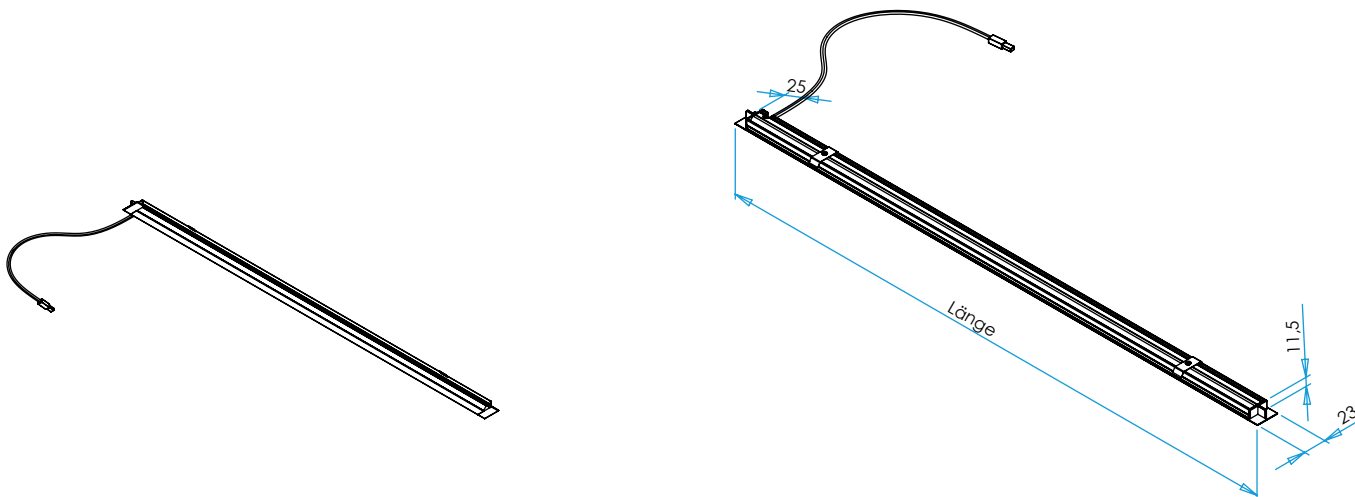

Einbauleuchte abgeblendet

www.gera-leuchten.de

Technische Informationen 04.07.2024

Leuchtenanschluss	links, Anschlussleitung 1,5 m mit Ministecker
Oberfläche	aluminiumfarbig eloxiert
Ausstattung	Weißadaption regelbar von warmweiß zu neutralweiß und dimmbar über Fernbedienung
Empfohlenes Fräsmaß	22 x 10 x (Leuchtenlänge - 3mm) Das Fräsmaß ist dem Plattenmaterial individuell anzupassen!

Nennspannung	24V DC
Lichtfarbe Weißadaption	2700 K - 4000 K
Helligkeit	1000 lm/m
Leistung	14,5 W/m
Farbwiedergabeindex	> 90 Ra
Energieeffizienzklasse	E
Schutzklasse	III
Schutzart	IP 20

Maße in mm