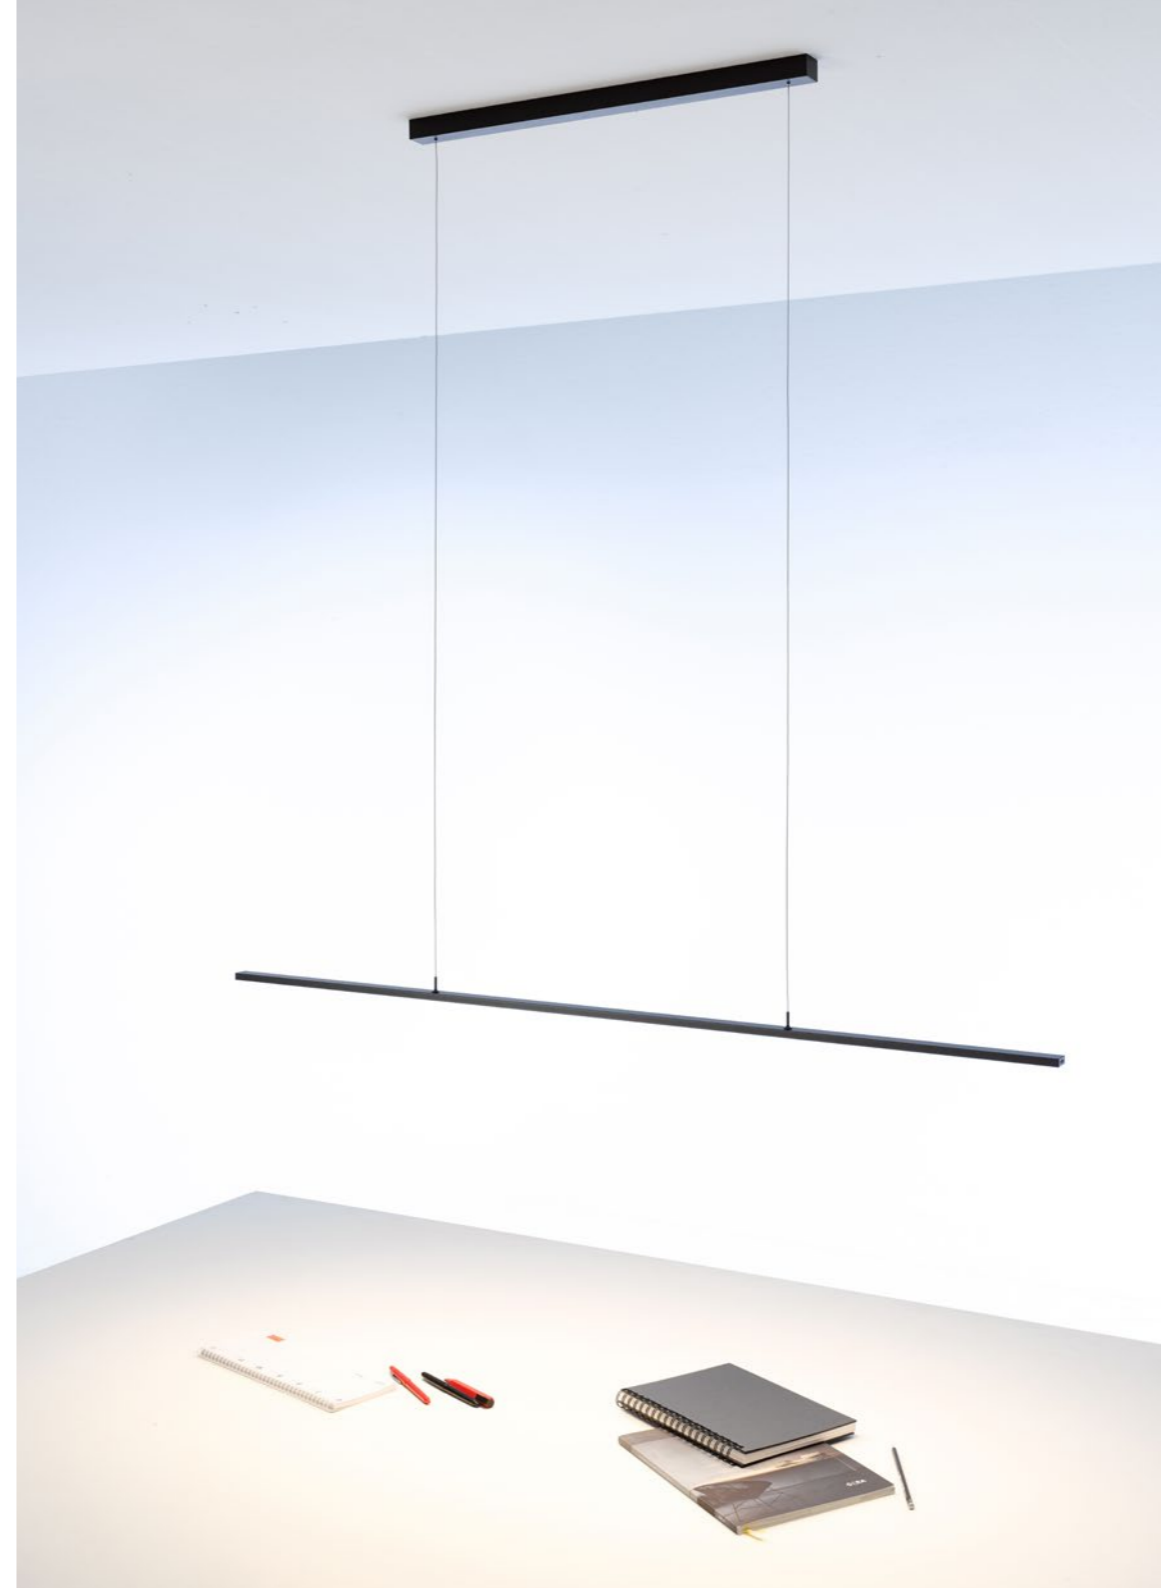

Rigoroser Minimalismus

Der Mensch hat ein vitales Bedürfnis nach Licht, nicht eines nach Leuchten.

Diesem Grundgedanken folgt das Designkonzept des GERA Lichtsystem 4 mit rigorosem Minimalismus und reduziert die Gestaltung der Leuchtenfamilie konsequent auf das geringst Mögliche.

Ein Resultat ist diese filigrane, berührungslos zu steuernde, dabei leistungsstarke Pendelleuchte aus eloxiertem Aluminium. Ihr äußerst schlanker Leuchtenkörper fügt sich zeitlos, fast unmerklich schwebend in die Raumgestaltung ein.

Pendelleuchte 20x10 furniert

GERA Lichtsystem 4

Licht aus purem Holz

Der Mensch hat ein vitales Bedürfnis nach Licht, nicht eines nach Leuchten. Diesem programmatischen Gedanken folgt der Entwurf der Pendelleuchte mit rigorosem Minimalismus.

Das Resultat ist eine filigrane, berührungslos zu steuernde Leuchte aus einem furniertem Aluminiumprofil, die sich äußerst reduziert, fast leise schwebend in die Raumgestaltung einfügt. Schlicht wie ein Brett, hell wie der Tag.