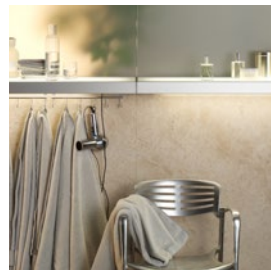

Licht trägt

Das Lichtbord ist ein Pionier. Als Mitbegründer der Produktgattung „Lichtmöbel“ vereint es Licht- und Möbelaspekte gekonnt miteinander. Lichtmöbel sind Leuchte und Möbel in einem.

Das Lichtbord ist bis zu einer Länge von fünf Metern in einem Stück planbar. Es kombiniert verlässliche Stützkraft und Servicefunktionen einerseits mit integriertem Licht und praktisch positionierbaren Stromanschlüssen andererseits. Es schenkt Licht, Luft und Freiheit in der Planung eines Raumes.