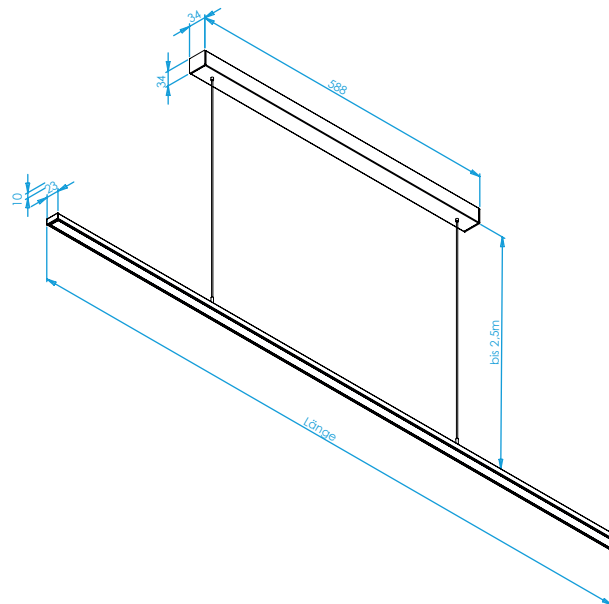

GERA Twig

www.gera-leuchten.de

Technische Informationen 01.04.2025

Leuchtenanschluss	links/mittig/rechts, direkt an Anschlussklemme
Leuchtenmaße	900 x 20 x 10 mm 1200 x 20 x 10 mm 1500 x 20 x 10 mm
Sondermaße	min. 900 mm max. 4000 mm, furniert bis max. 1,50 m
Kabellänge Abhängung:	verstellbar von 0,2 m – 2,5 m in Sonderfällen bis zu 5 m
Acrylabdeckung Oberfläche	wegen Wärmeausdehnung verkürzt geliefert aluminium eloxiert schwarz eloxiert furniert
Ausstattung	dimmbar über Sensorschalter LED Band kann vom Nutzer gewechselt werden

Maße in mm

GERA Twig

www.gera-leuchten.de

Technische Informationen 01.04.2025

Leuchtenanschluss	links/mittig/rechts, direkt an Anschlussklemme
Leuchtenmaße	900 x 20 x 10 mm 1200 x 20 x 10 mm 1500 x 20 x 10 mm
Sondermaße	min. 900 mm max. 4000 mm, furniert bis max. 1,50 m
Kabellänge Abhängung:	verstellbar von 0,2 m – 2,5 m in Sonderfällen bis zu 5 m
Acrylabdeckung Oberfläche	wegen Wärmeausdehnung verkürzt geliefert aluminium eloxiert schwarz eloxiert furniert
Ausstattung	Weißadaption - regelbar von warmweiß zu kaltweiß und dimmbar über Fernbedienung LED Band kann vom Nutzer gewechselt werden

Lichtverteilungsdiagramm

Kelvin	2700	4000	120°	Abstand
Lux	2100	2360	•	250 mm
	930	1010	•	500 mm
	510	580	•	750 mm
	330	360	•	1000 mm

Nennspannung	230 V, 50 – 60 Hz
Leuchtmittel	LED
Lichtfarbe	2700 K - 4000 K
Helligkeit	1400 lm/m
Leistung	19 W/m
Farbwiedergabeindex	> 90 Ra
Energieeffizienzklasse	E
Schutzklasse	◊
Schutzart	IP 20

Maße in mm