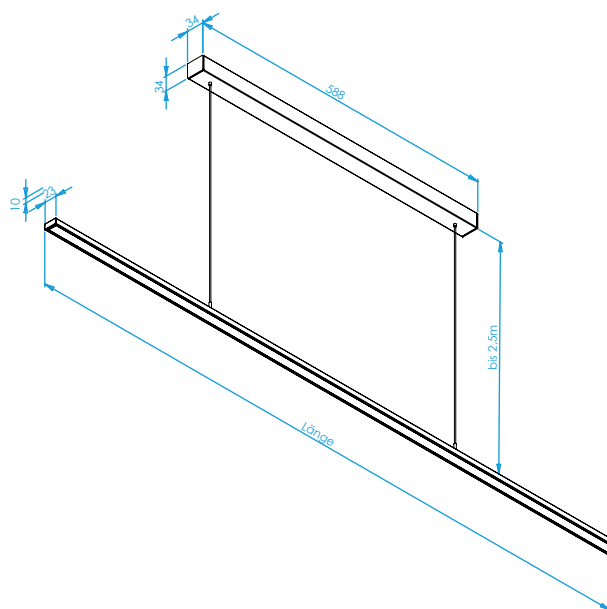

GERA Twig

www.gera-leuchten.de

Technische Informationen 01.04.2025

Leuchtenanschluss	links/mittig/rechts, direkt an Anschlussklemme
Leuchtenmaße	900 x 20 x 10 mm 1200 x 20 x 10 mm 1500 x 20 x 10 mm
Sondermaße	min. 900 mm max. 4000 mm, furniert bis max. 1,50 m
Kabellänge Abhängung:	verstellbar von 0,2 m – 2,5 m in Sonderfällen bis zu 5 m
Acrylabdeckung Oberfläche	wegen Wärmeausdehnung verkürzt geliefert aluminium eloxiert schwarz eloxiert furniert
Ausstattung	dimmbar über Sensorschalter LED Band kann vom Nutzer gewechselt werden

Lichtverteilungsdiagramm

Kelvin	2700	4000	120°	Abstand
Lux	2100	2360	•	250 mm
	930	1010	•	500 mm
	510	580	•	750 mm
	330	360	•	1000 mm

Nennspannung	230 V, 50 – 60 Hz
Leuchtmittel	LED
Lichtfarbe	2700 K (warmweiß) 4000 K (neutralweiß)
Helligkeit	1400 lm/m
Leistung	19 W/m
Farbwiedergabeindex	> 90 Ra
Energieeffizienzklasse	E
Schutzklasse	⊓
Schutzart	IP 20

Maße in mm

GERA Twig

www.gera-leuchten.de

Technische Informationen 01.04.2025

Leuchtenanschluss	links/mittig/rechts, direkt an Anschlussklemme
Leuchtenmaße	900 x 20 x 10 mm 1200 x 20 x 10 mm 1500 x 20 x 10 mm
Sondermaße	min. 900 mm max. 4000 mm, furniert bis max. 1,50 m
Kabellänge Abhängung:	verstellbar von 0,2 m – 2,5 m in Sonderfällen bis zu 5 m
Acrylabdeckung Oberfläche	wegen Wärmeausdehnung verkürzt geliefert aluminium eloxiert schwarz eloxiert furniert
Ausstattung	Weißadaption - regelbar von warmweiß zu kaltweiß und dimmbar über Fernbedienung LED Band kann vom Nutzer gewechselt werden

Maße in mm