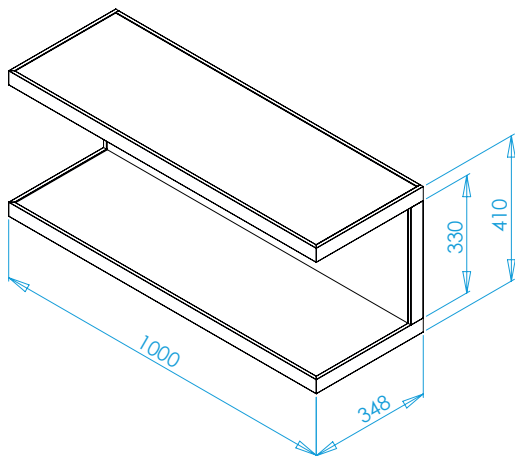

GERA Scoop

www.gera-leuchten.de

Technische Informationen 01.04.2025

Leuchtenanschluss	direkt an Versorgungseinheit
Regalmaße	1000 x 350 x 410 mm
Traglast	20 kg/Boden
Oberfläche	aluminium eloxiert schwarz eloxiert
Einlegeböden	Glasboden satiniert 8 mm Furnierboden Eiche dunkel Furnierboden Eiche schilfbraun
Bodenmaße	978 x 327 x 8 mm
Ausstattung	Weißadaption - regelbar von warmweiß zu kaltweiß und dimmbar über Fernbedienung Sonderausführung mit Microknopfschalter Farbadaption - regelbar über gesamtes Farbspektrum und dimmbar über Fernbedienung LED Band kann vom Nutzer gewechselt werden

Maße in mm