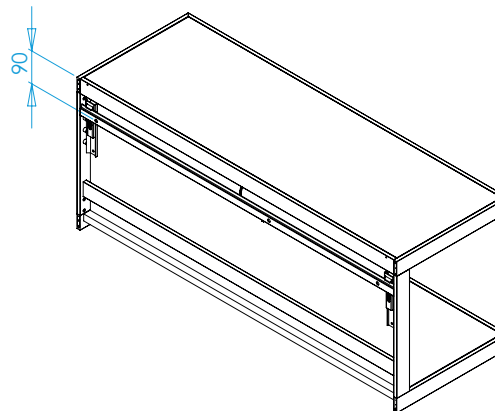

GERA Scoop

www.gera-leuchten.de

Technische Informationen 01.04.2025

Leuchtenanschluss	direkt an Versorgungseinheit
Regalmaße	1000 x 350 x 410 mm
Traglast	20 kg/Boden
Oberfläche	aluminium eloxiert schwarz eloxiert
Einlegeböden	Glasboden satiniert 8 mm Furnierboden Eiche dunkel Furnierboden Eiche schilfbraun
Bodenmaße	978 x 327 x 8 mm
Ausstattung	Weißadaption - regelbar von warmweiß zu kaltweiß und dimmbar über Fernbedienung Sonderausführung mit Microknopfschalter Farbadaption - regelbar über gesamtes Farbspektrum und dimmbar über Fernbedienung LED Band kann vom Nutzer gewechselt werden

Maße in mm