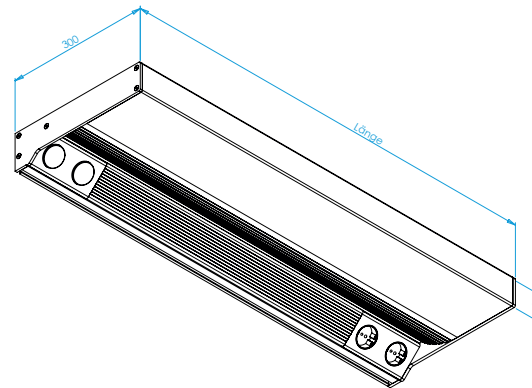

## Technische Informationen 01.04.2025

Leuchtenanschluss	links/mitte/rechts, direkt an Anschlussklemme
Leuchtenmaße	900 x 300 x 78 mm 1200 x 300 x 78 mm 1500 x 300 x 78 mm 1800 x 300 x 78 mm 2100 x 300 x 78 mm 2400 x 300 x 78 mm
Sondermaße	min. 600 mm max. 2400 mm
Leuchtmittel oben	Farbadaption RGB-W: über gesamtes Farbspektrum regelbar und dimmbar
Leuchtmittel unten	2700 K warmweiß
Traglast	40 kg/m
Oberfläche	aluminium eloxiert platina eloxiert
Ausstattung	Steckdosen 16A (in verschiedenen Ländervarianten), Verbundsicherheitsglas Nut für Einhängenelemente/Linero 2000 Hakenleiste Fernbedienung LED Band kann vom Nutzer gewechselt werden

### Lichtverteilungsdiagramm

Kelvin	2700	70°	Abstand
<b>Lux</b>	1420	•	250 mm
	570	•	500 mm
	310	•	750 mm
	200	•	1000 mm

Nennspannung	230 V, 50 – 60 Hz
Leuchtmittel	LED
Lichtfarbe Farbadaption	gesamtes Farbspektrum
Helligkeit oben	1000 lm/m
Leistung oben	20 W/m
Lichtfarbe unten	warmweiß 2700 K
Helligkeit unten	1400 lm/m
Leistung unten	19 W/m
Farbwiedergabeindex	> 90 Ra
Energieeffizienzklasse	E
Schutzklasse	
Schutzart	IP 20