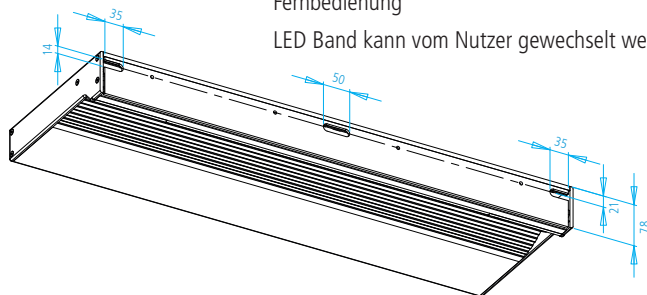

## Technische Informationen 01.04.2025

Leuchtenanschluss	links/mitte/rechts, direkt an Anschlussklemme
Leuchtenmaße	900 x 300 x 78 mm 1200 x 300 x 78 mm 1500 x 300 x 78 mm 1800 x 300 x 78 mm 2100 x 300 x 78 mm 2400 x 300 x 78 mm
Sondermaße	min. 600 mm max. 2400 mm
Leuchtmittel oben	Farbadaption RGB-W: über gesamtes Farbspektrum regelbar und dimmbar
Leuchtmittel unten	2700 K warmweiß
Traglast	40 kg/m
Oberfläche	aluminium eloxiert platina eloxiert
Ausstattung	Steckdosen 16A (in verschiedenen Ländervarianten), Verbundsicherheitsglas Nut für Einhängenelemente/Linero 2000 Hakenleiste Fernbedienung LED Band kann vom Nutzer gewechselt werden

### Lichtverteilungsdiagramm

Kelvin	2700	70°	Abstand
<b>Lux</b>	1420	•	250 mm
	570	•	500 mm
	310	•	750 mm
	200	•	1000 mm

Nennspannung	230 V, 50 – 60 Hz
Leuchtmittel	LED
Lichtfarbe Farbadaption	gesamtes Farbspektrum
Helligkeit oben	1000 lm/m
Leistung oben	20 W/m
Lichtfarbe unten	warmweiß 2700 K
Helligkeit unten	1400 lm/m
Leistung unten	19 W/m
Farbwiedergabeindex	> 90 Ra
Energieeffizienzklasse	E
Schutzklasse	
Schutzart	IP 20