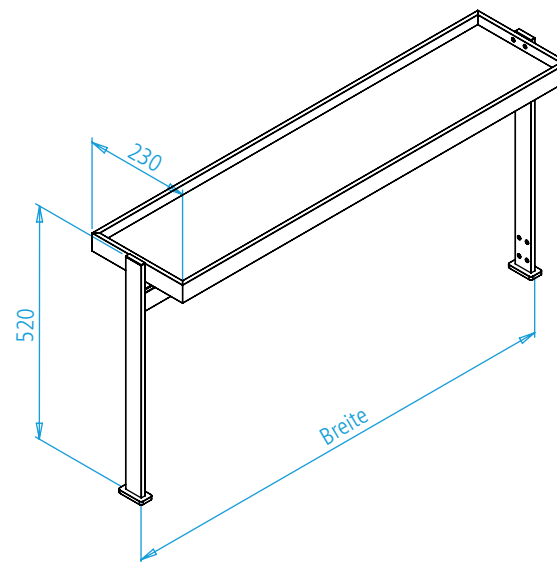

GERA Lucina Up

www.gera-leuchten.de

Technische Informationen 01.04.2025

Leuchtenanschluss	links/rechts
Belastbarkeit	15 kg
Leuchtenmaße	600 x 520 x 230 mm (BxHxT) 1000 x 520 x 230 mm (BxHxT)
Sondermaße	auf Anfrage
Acrylabdeckung	wegen Wärmeausdehnung verkürzt geliefert
Oberfläche	aluminium eloxiert platina eloxiert schwarz eloxiert
Ausstattung	Weißadaption - regelbar von warmweiß zu kaltweiß und dimmbar über Mikroknopfschalter Einscheibensicherheitsglas satiniert

Lichtverteilungsdiagramm

Kelvin	2700	4000	120°	Abstand
Lux	2100	2360	•	250 mm
	930	1010	•	500 mm
	510	580	•	750 mm
	330	360	•	1000 mm

Nennspannung	230 V, 50 – 60 Hz
Leuchtmittel	LED
Lichtfarbe Weißadaption	2700 K - 6500 K
Helligkeit unten	1400 lm/m
Helligkeit oben	1400 lm/m
Leistung	je 19 W/m
Farbwiedergabeindex	> 90 Ra
Energieeffizienzklasse	E
Schutzklasse	⚡
Schutzart	IP 20

Maße in mm