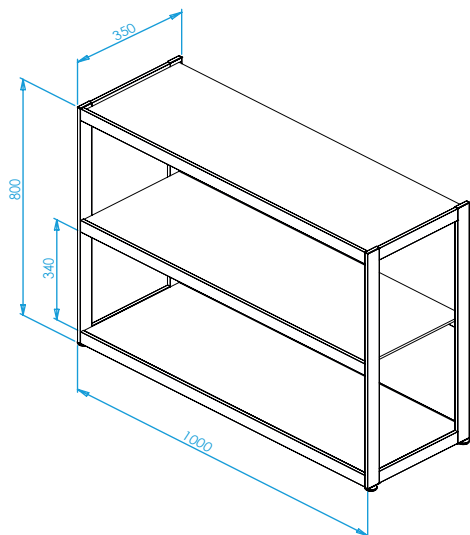

GERA Item

www.gera-leuchten.de

Technische Informationen 01.04.2025

Leuchtenanschluss	direkt an Versorgungseinheit
Regalmaße	1000 x 350 x 800 mm (L x B x H)
Traglast	20 kg/Einlegeboden
Oberfläche	aluminium eloxiert schwarz eloxiert
Einlegeböden	Glasboden satiniert 8 mm Furnierboden Eiche dunkel Furnierboden Eiche schilfbraun
Bodenmaße	978 x 327 x 8 mm
Ausstattung	Weißadaption - regelbar von warmweiß zu kaltweiß und dimmbar über Fernbedienung Sonderausführung mit Microknopfschalter Farbadaption - regelbar über gesamtes Farbspektrum und dimmbar über Fernbedienung LED Band kann vom Nutzer gewechselt werden

Maße in mm