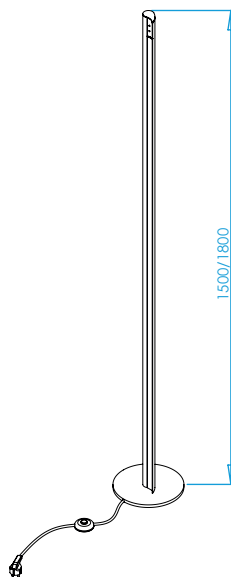

GERA Avion

www.gera-leuchten.de

Technische Informationen 01.04.2025

Leuchtenanschluss	Kabellänge 2 m mit Fußschalter und Schukostecker
Leuchtenhöhe	1800 mm
Acrylabdeckung	wegen Wärmeausdehnung verkürzt geliefert
Oberfläche	aluminium eloxiert schwarz eloxiert weiß lackiert
Ausstattung	Microknopfschalter Weißadaption - regelbar von warmweiß zu kaltweiß und dimmbar LED Band kann vom Nutzer gewechselt werden

Lichtverteilungsdiagramm

Kelvin	2700	4000	6500	90°	Abstand
Lux	1480	1710	1970	•	250 mm
	750	850	950	•	500 mm
	450	520	590	•	750 mm
	310	360	410	•	1000 mm

Nennspannung	230 V, 50 – 60 Hz
Leuchtmittel	LED
Lichtfarbe Weißadaption	2700 K - 6000 K
Helligkeit	1000 lm/m
Leistung	14,5 W/m
Farbwiedergabeindex	> 90 Ra
Energieeffizienzklasse	E
Schutzklasse	⬇
Schutzart	IP 20

Maße in mm