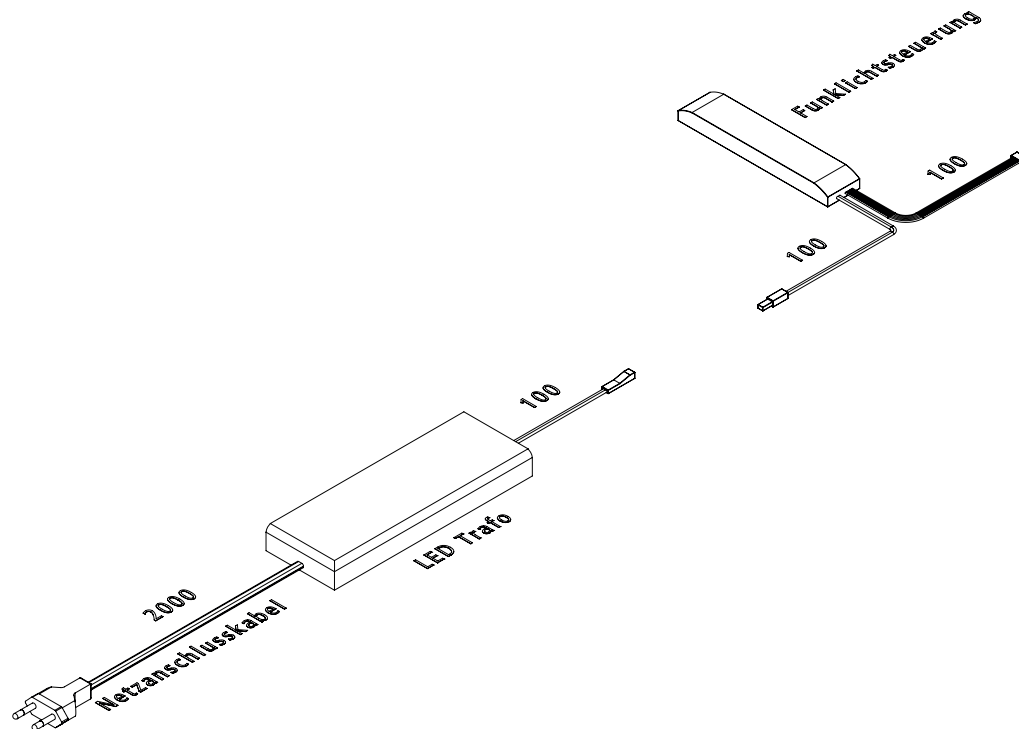

GERA Steuerungssystem LED Farbadaption RGB-W mit Funklichtsteuerung

www.gera-leuchten.de

Technische Informationen 09.03.2022

Nennspannung	230 V, 50 – 60 Hz
Versorgungsgerät	elektronischer Transformator
Anschlussleitung	2 m mit Euroflachstecker
Steuergerät/Maß	Funklichtsteuergerät/140x30x13 mm
Bedienung	APP
Leistung/Maß	30 Watt/160x58x18 mm
	50 Watt/185x64x22 mm
	75 Watt/200x64x30 mm

** L x B x H
Maße in mm