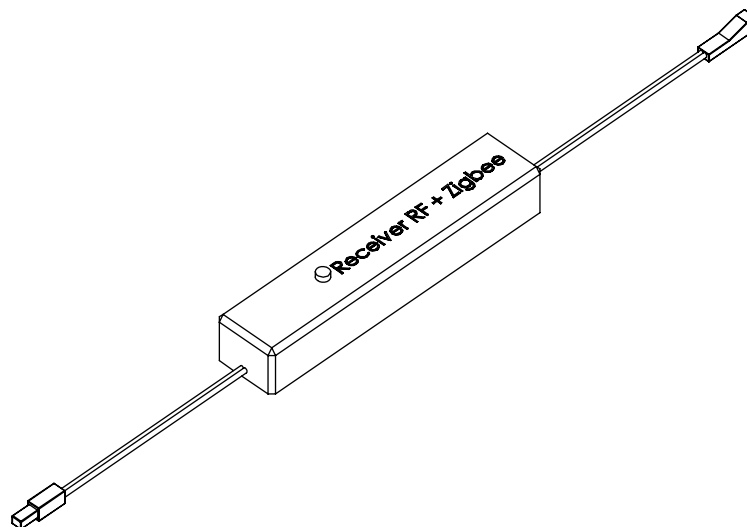

[www.gera-leuchten.de](http://www.gera-leuchten.de)

Artikelliste 05.07.2024

---

	Artikel-Nr.
Receiver RF + Zigbee	<b>710 258</b>

	Artikel-Nr.
Verlängerungsleitung	<b>710 041</b>
Verteiler 6-fach	<b>710 040</b>
Verpolungsleitung	<b>710 044</b>