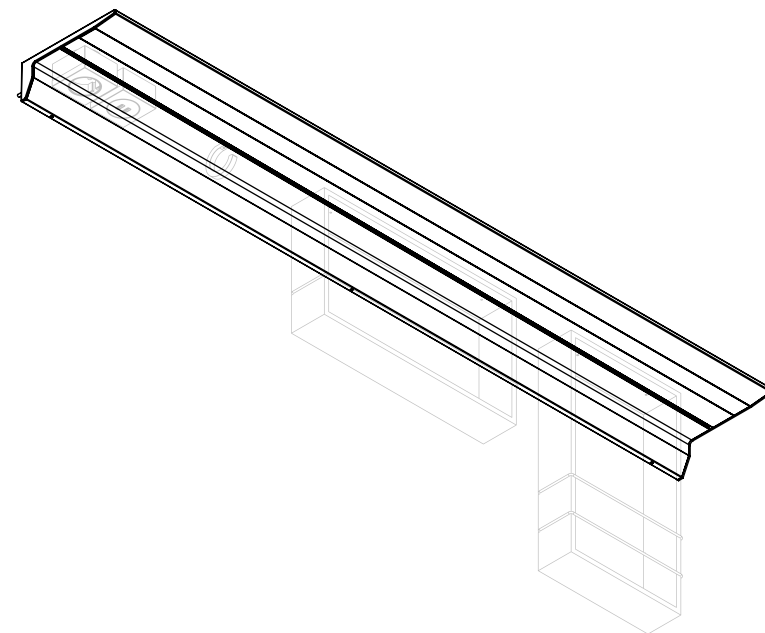

Unterbauleuchte 2P3

www.gera-leuchten.de

Artikelliste 05.07.2024

Wandleuchte Weißadaption, Microknopfschalter

Länge mm	aluminiumfarbig	edelstahlfarbig	schwarz
	Artikel-Nr.	Artikel-Nr.	Artikel-Nr.
900	231 200	231 210	231 320
1200	231 201	231 211	231 321
1500	231 202	231 212	231 322
1800	231 203	231 213	231 323
2100	231 204	231 214	231 324
2400	231 205	231 215	231 325

Zubehör auf separater Artikelliste