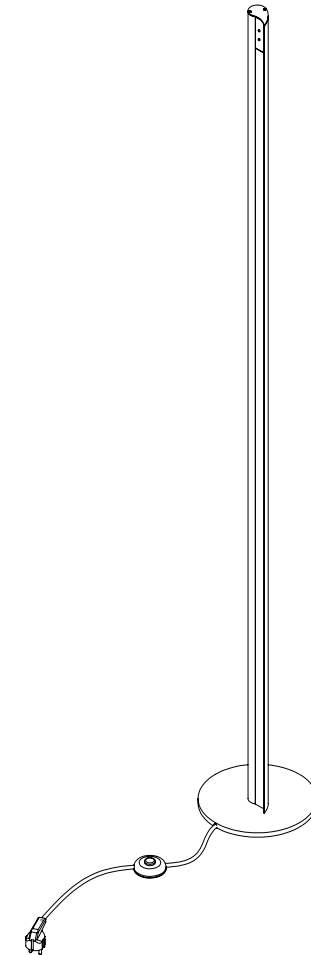

GERA Stehleuchte AVION

www.gera-leuchten.de

Artikelliste 05.07.2024

Lichtfarbe Weißadaption

Höhe mm	aluminiumfarbig	weiß	schwarz
	Artikel-Nr.	Artikel-Nr.	Artikel-Nr.
1800	070 012	070 013	070 016