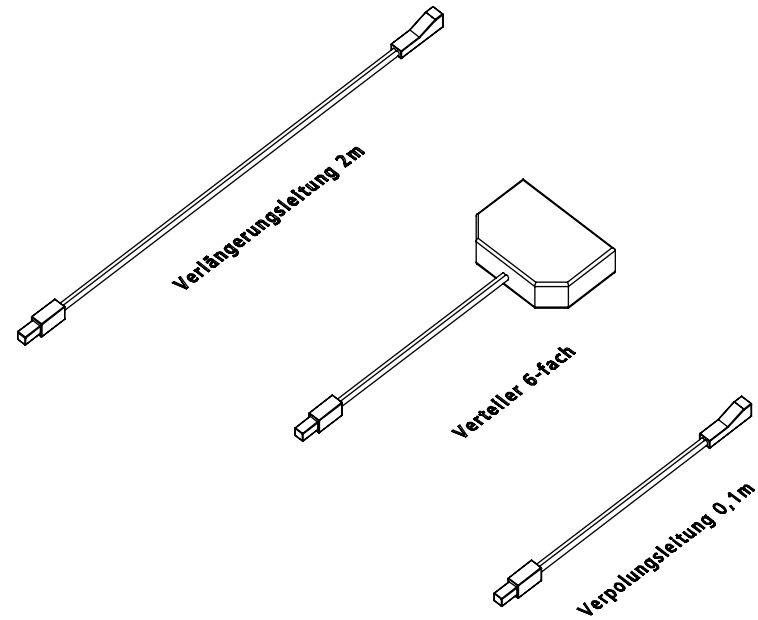

[www.gera-leuchten.de](http://www.gera-leuchten.de)

Artikelliste 05.07.2024

---

	Artikel-Nr.
Receiver RF + Zigbee	<b>710 258</b>

	Artikel-Nr.
Verlängerungsleitung	<b>710 041</b>
Verteiler 6-fach	<b>710 040</b>
Verpolungsleitung	<b>710 044</b>