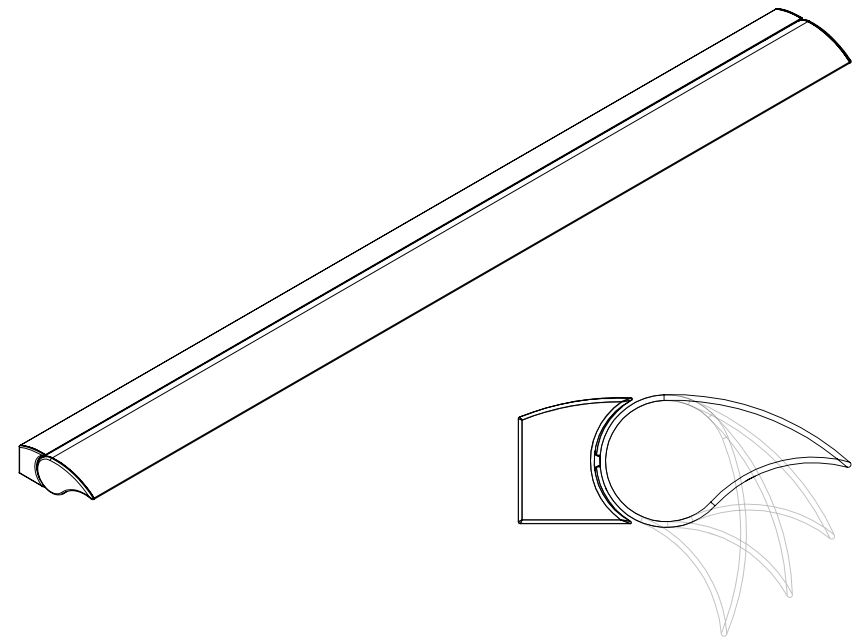

GERA Wandleuchte AVION

www.gera-leuchten.de

Artikelliste 05.07.2024

Lichtfarbe Weißadaption

Länge mm	aluminiumfarbig
	Artikel-Nr.
600	071 011
900	071 012
1000	071 013
1200	071 014
1500	071 015