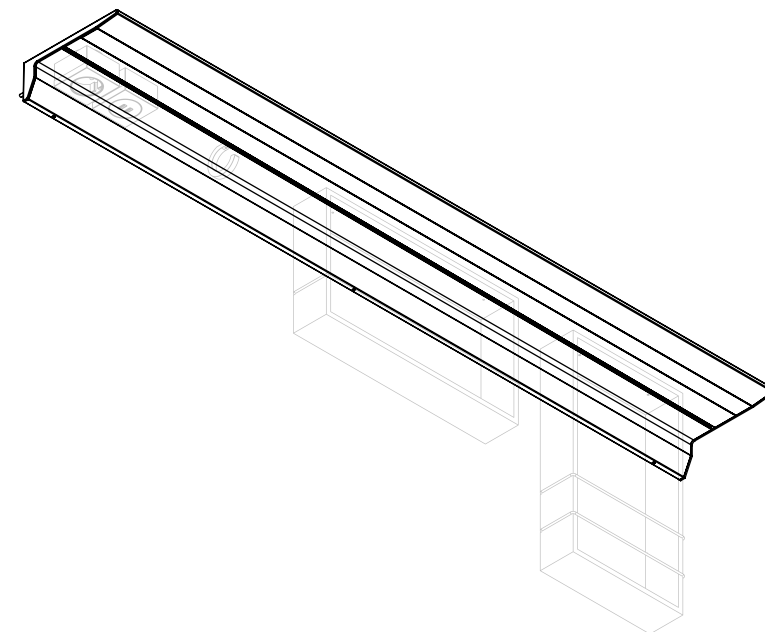

Wandleuchte 2P3

Artikelliste 05.07.2024

Wandleuchte Weißadaption, Microknopfschalter

Länge mm	aluminiumfarbig	edelstahlfarbig	schwarz
	Artikel-Nr.	Artikel-Nr.	Artikel-Nr.
500 - 1000	230 131	230 151	230 301
1001 - 1250	230 132	230 152	230 302
1251 - 1500	230 133	230 153	230 303
1501 - 1750	230 134	230 154	230 304
1751 - 2000	230 135	230 155	230 305
2001 - 2250	230 136	230 156	230 306
2251 - 2500	230 137	230 157	230 307
2501 - 2750	230 138	230 158	230 308
2751 - 3000	230 139	230 159	230 309
3001 - 3250	230 140	230 160	230 310
3251 - 3500	230 141	230 161	230 311