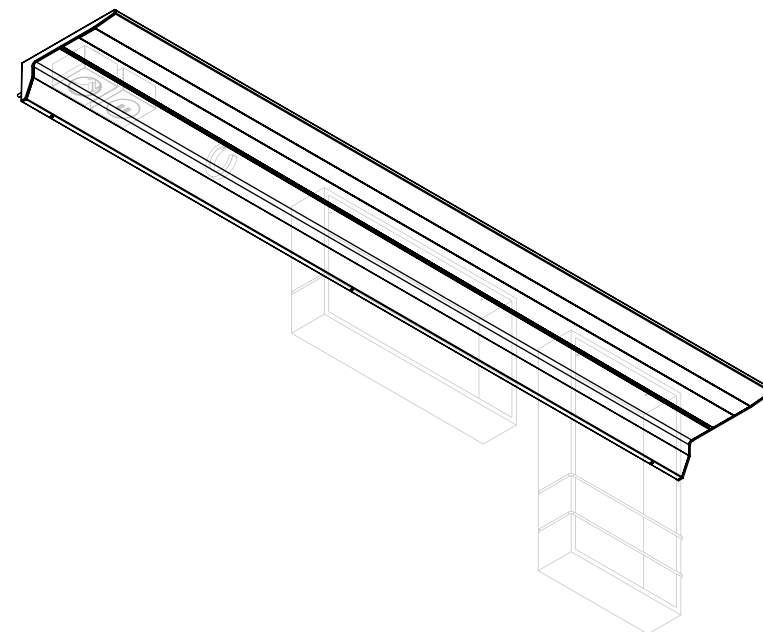

### Wandleuchte Weißadaption, Microknopfschalter

Länge mm	aluminiumfarbig	edelstahlfarbig	schwarz
	Artikel-Nr.	Artikel-Nr.	Artikel-Nr.
900	<b>230 200</b>	<b>230 210</b>	<b>230 230</b>
1200	<b>230 201</b>	<b>230 211</b>	<b>230 231</b>
1500	<b>230 202</b>	<b>230 212</b>	<b>230 232</b>
1800	<b>230 203</b>	<b>230 213</b>	<b>230 233</b>
2100	<b>230 204</b>	<b>230 214</b>	<b>230 234</b>
2400	<b>230 205</b>	<b>230 215</b>	<b>230 235</b>