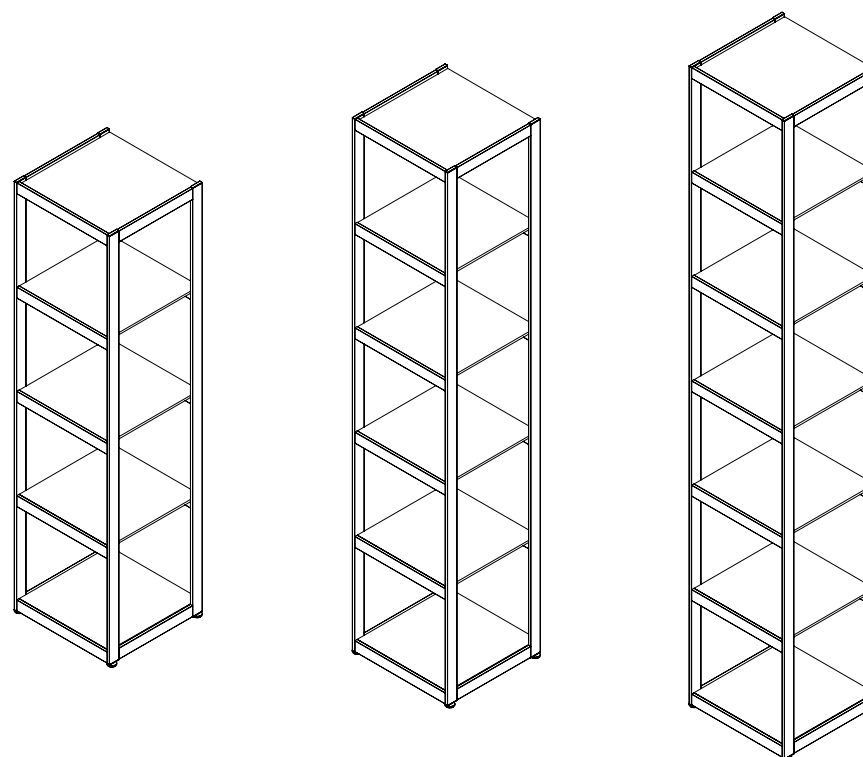

GERA Lichtregal Q40

www.gera-leuchten.de

Artikelliste 05.07.2024

Lichtfarbe Weißadaption

Maße	aluminiumfarbig	schwarz
	Artikel-Nr.	Artikel-Nr.
400 x 1570	696 001	696 041
400 x 1950	696 002	696 042
400 x 2330	696 003	696 043

Lichtfarbe Farbadaption

Maße	aluminiumfarbig	schwarz
	Artikel-Nr.	Artikel-Nr.
400 x 1570	696 021	696 044
400 x 1950	696 022	696 045
400 x 2330	696 023	696 046

Einlegeboden*

	Artikel-Nr.
Glasboden satiniert	696 100
Furnierboden Eiche dunkel	696 101
Furnierboden schilfbraun	696 102

Fernbedienung

	Artikel-Nr.
Fernbedienung Weißadaption	710 260
Fernbedienung Farbadaption	694 062

* müssen separat bestellt werden