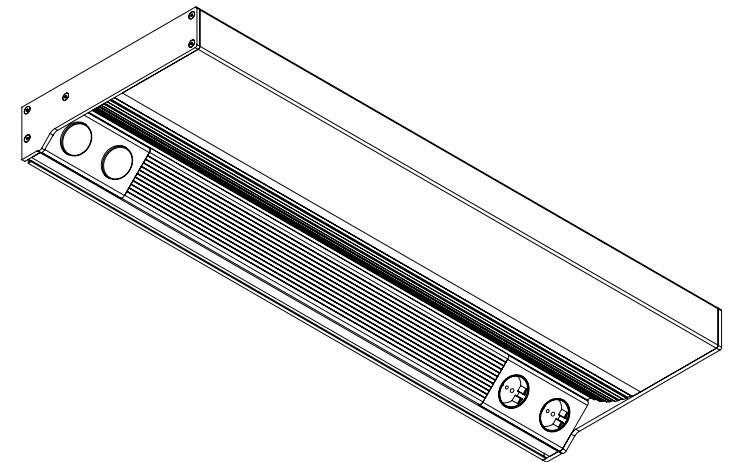

Zubehör für Lichtbord

www.gera-leuchten.de

Artikelliste 05.07.2024

Zubehör

	aluminiumfarbig	edelstahlfarbig
	Artikel-Nr.	Artikel-Nr.
Steckdose Schuko 230V	031 010	032 010
USB Ladesteckdose	031 011	032 011
Hakenleiste 380 mm	890 020	890 025