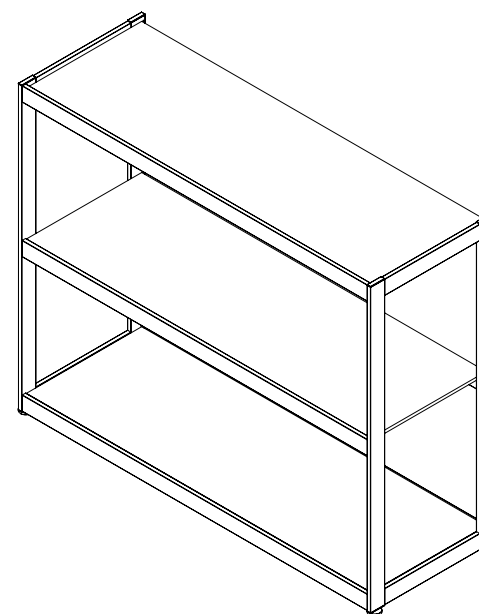

GERA Sideboard 100

www.gera-leuchten.de

Artikelliste 05.07.2024

Lichtfarbe Weißadaption

aluminiumfarbig	schwarz
Artikel-Nr.	Artikel-Nr.
695 011	695 051

Lichtfarbe Farbadaption

aluminiumfarbig	schwarz
Artikel-Nr.	Artikel-Nr.
695 021	695 023

Einlegeboden*

	Artikel-Nr.
Glasboden satiniert	694 008
Furnierboden Eiche dunkel	694 014
Furnierboden schilfbraun	694 015

Fernbedienung

	Artikel-Nr.
Fernbedienung Weißadaption	710 260
Fernbedienung Farbadaption	694 062

* müssen separat bestellt werden