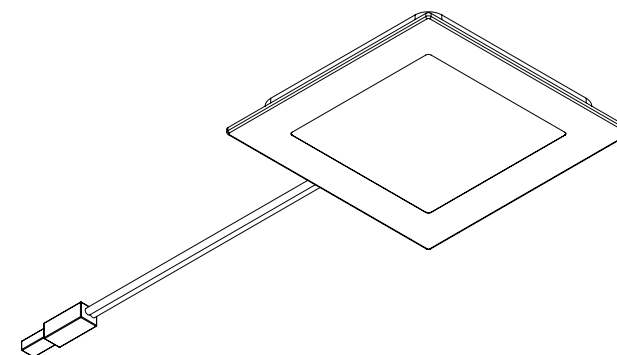

GERA Einbaustrahler quadratisch

www.gera-leuchten.de

Artikelliste 05.07.2024

Lichtfarbe Weißadaption

edelstahlfarbig	aluminiumfarbig	schwarz
Artikel-Nr.	Artikel-Nr.	Artikel-Nr.
001 011	001 012	001 014