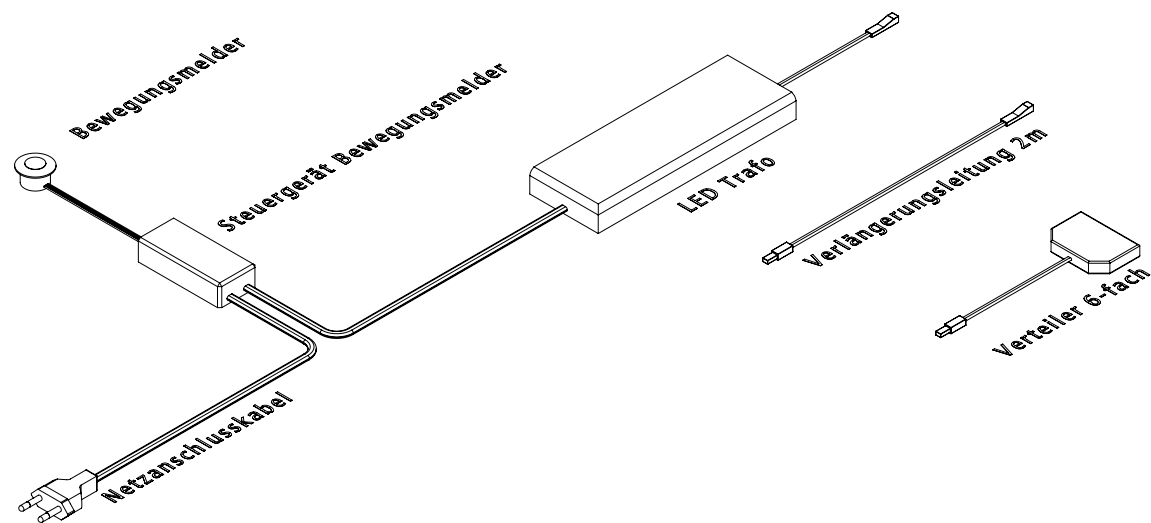

GERA Steuerungssystem LED mit Bewegungsmelder

www.gera-leuchten.de

Artikelliste 05.07.2024

Leistung	Artikel-Nr.
30 W	710 211
50 W	710 212
75 W	710 213
Verlängerungsleitung	710 041
Verteiler	710 040