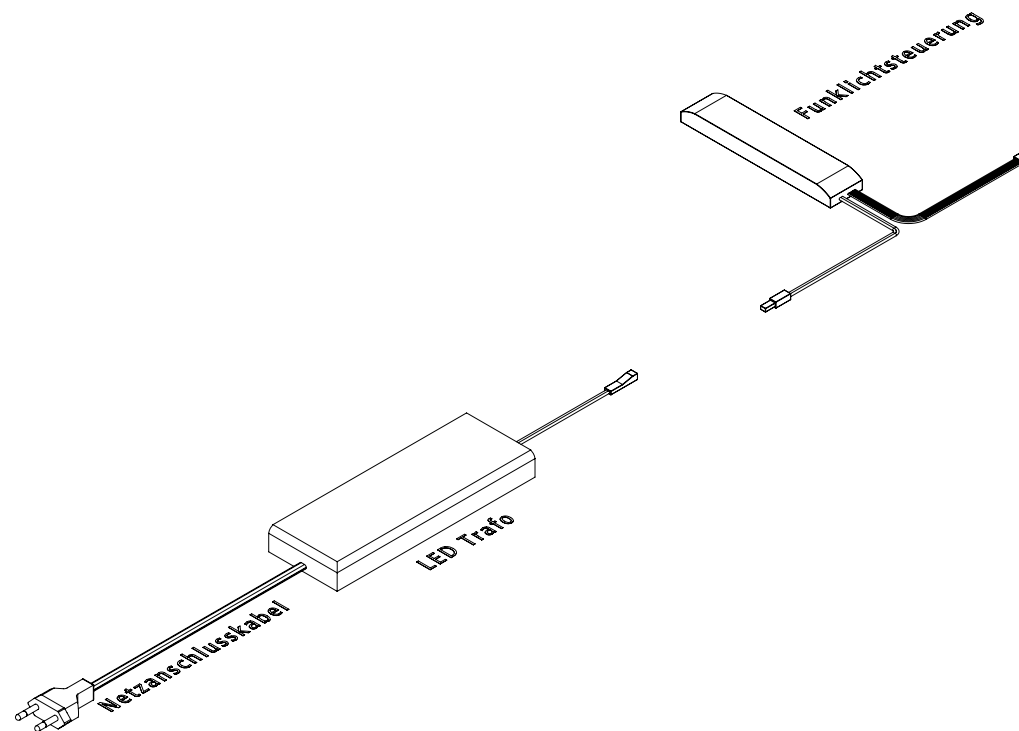

GERA Steuerungssystem LED Farbadaption RGB-W mit Funklichtsteuerung

www.gera-leuchten.de

Artikelliste 05.07.2024

Leistung	Artikel-Nr.
30 W	710 271
50 W	710 272
75 W	710 273