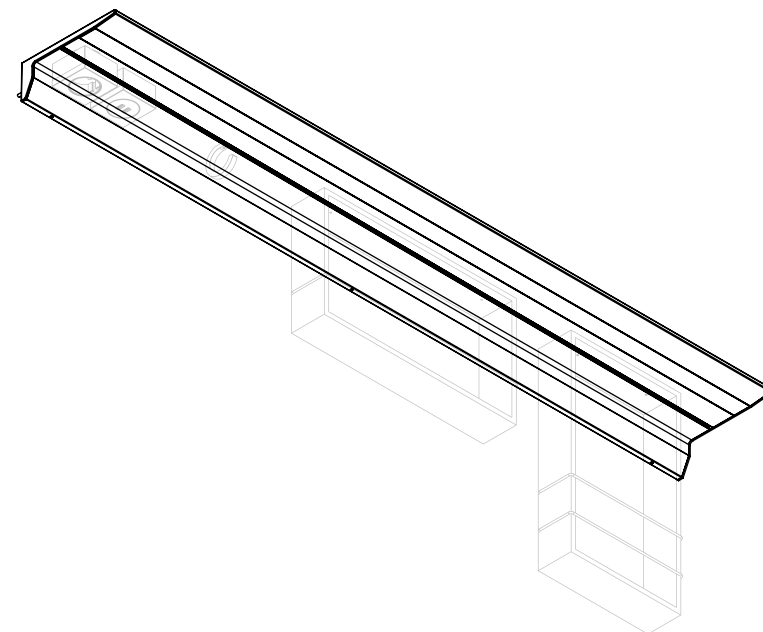

Unterbauleuchte 2P3

www.gera-leuchten.de

Artikelliste 05.07.2024

Wandleuchte Weißadaption, Mikroknopfschalter

Länge mm	aluminiumfarbig	edelstahlfarbig	schwarz
	Artikel-Nr.	Artikel-Nr.	Artikel-Nr.
500 - 1000	231 131	231 151	231 301
1001 - 1250	231 132	231 152	231 302
1251 - 1500	231 133	231 153	231 303
1501 - 1750	231 134	231 154	231 304
1751 - 2000	231 135	231 155	231 305
2001 - 2250	231 136	231 156	231 306
2251 - 2500	231 137	231 157	231 307
2501 - 2750	231 138	231 158	231 308
2751 - 3000	231 139	231 159	231 309
3001 - 3250	231 140	231 160	231 310
3251 - 3500	231 141	231 161	231 311

Zubehör auf separater Artikelliste