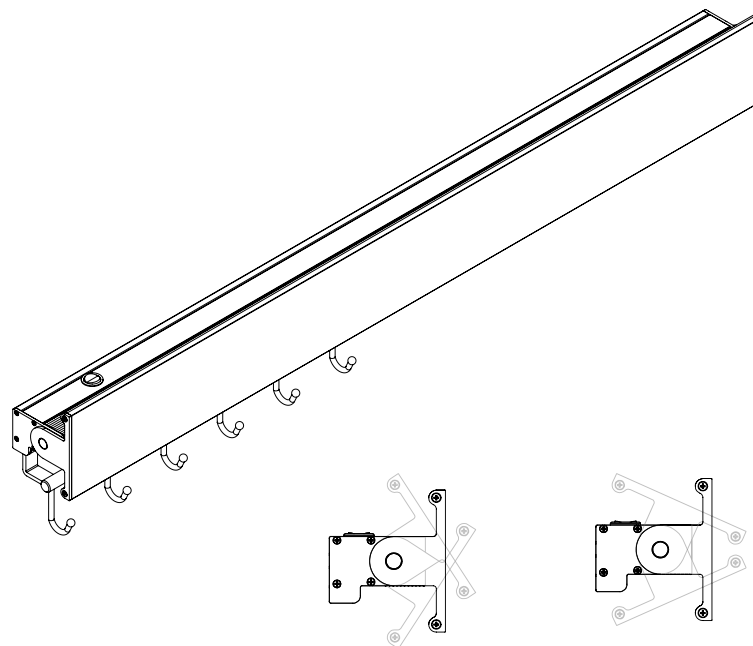

Garderobenleuchte mit Metallblende

www.gera-leuchten.de

Artikelliste 05.07.2024

Lichtfarbe Weißadaption

Länge mm	aluminiumfarbig	schwarz
	Artikel-Nr.	Artikel-Nr.
600	890 171	890 181
900	890 172	890 182
1200	890 173	890 183

Hakenleiste

aluminiumfarbig	
	Artikel-Nr.
380	890 020

schwarz	
	Artikel-Nr.
380	890 025