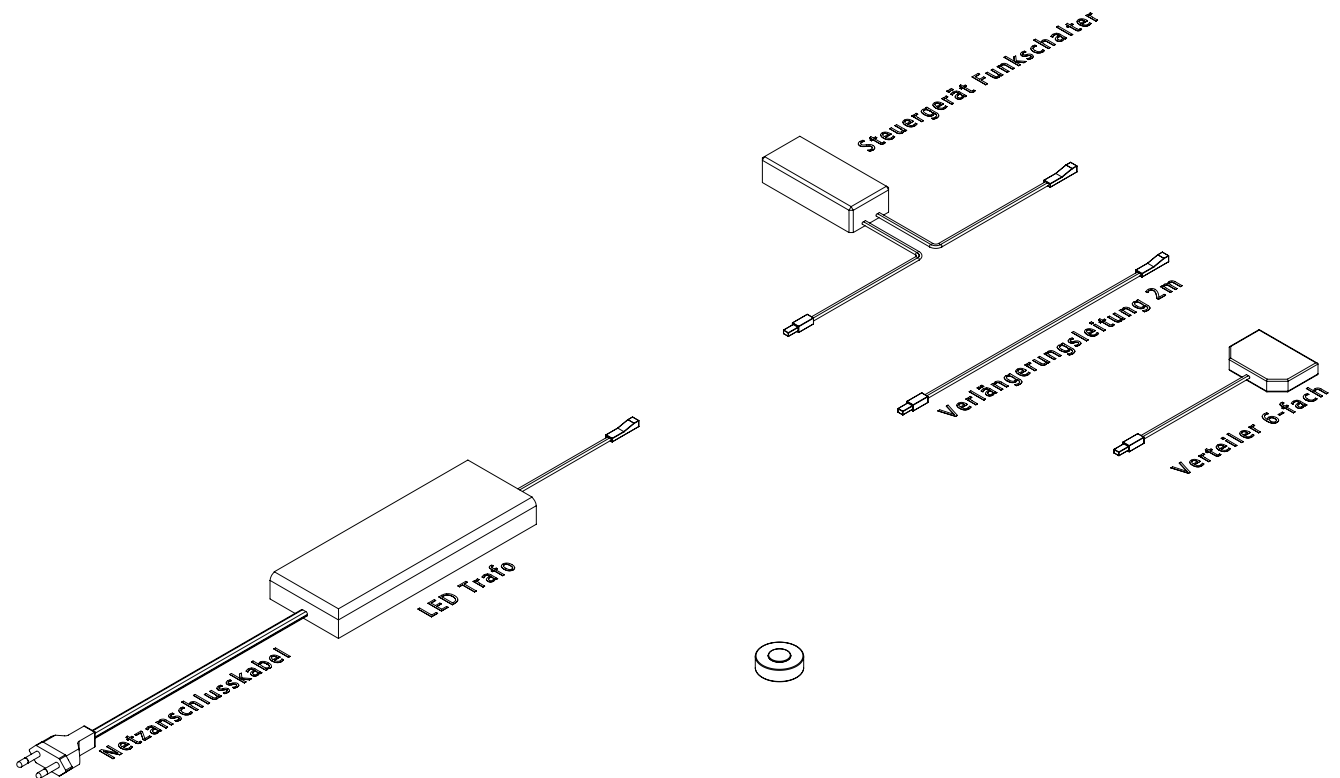

GERA Steuerungssystem LED mit Funkschalter

www.gera-leuchten.de

Artikelliste 05.07.2024

Leistung	Artikel-Nr.
30 W	710 221
50 W	710 222
75 W	710 223
Verlängerungsleitung	710 041
Verteiler	710 040