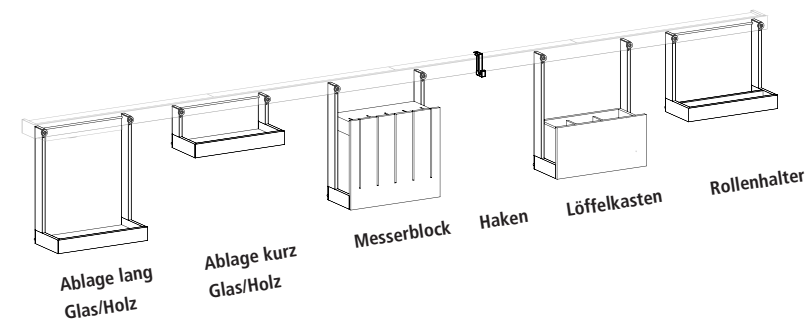

## Zubehör für Lichtreling mit Glasablage

[www.gera-leuchten.de](http://www.gera-leuchten.de)

Artikelliste 05.07.2024

	aluminiumfarbig	edelstahlfarbig	schwarz
	Artikel-Nr.	Artikel-Nr.	Artikel-Nr.
Messerblock	<b>628 070</b>	<b>628 001</b>	<b>628 301</b>
Rollenhalter	<b>628 071</b>	<b>628 002</b>	<b>628 302</b>
Löffelkasten	<b>628 072</b>	<b>628 003</b>	<b>628 303</b>
Ablage lang Glas	<b>628 073</b>	<b>628 004</b>	<b>628 304</b>
Ablage lang Holz	<b>628 074</b>	<b>628 005</b>	<b>628 305</b>
Haken 10 mm	<b>628 075</b>	<b>628 006</b>	<b>628 306</b>
Haken 5 mm	<b>628 261</b>	<b>628 262</b>	<b>628 307</b>
Ablage kurz Glas	<b>628 076</b>	<b>628 000</b>	<b>628 308</b>
Ablage kurz Holz	<b>628 077</b>	<b>628 007</b>	<b>628 309</b>