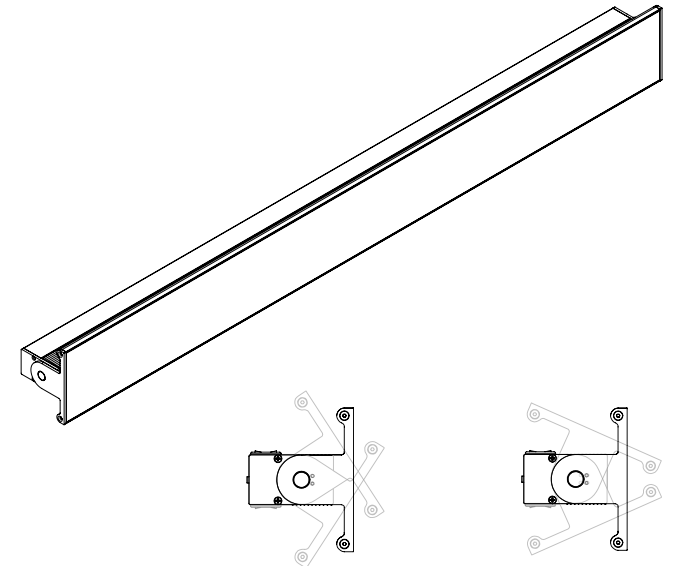

Wandleuchte mit Metallblende

www.gera-leuchten.de

Artikelliste 05.07.2024

Lichtfarbe Weißadaption

Länge mm	aluminiumfarbig	schwarz
	Artikel-Nr.	Artikel-Nr.
600	840 071	840 081
900	840 072	840 082
1200	840 073	840 083