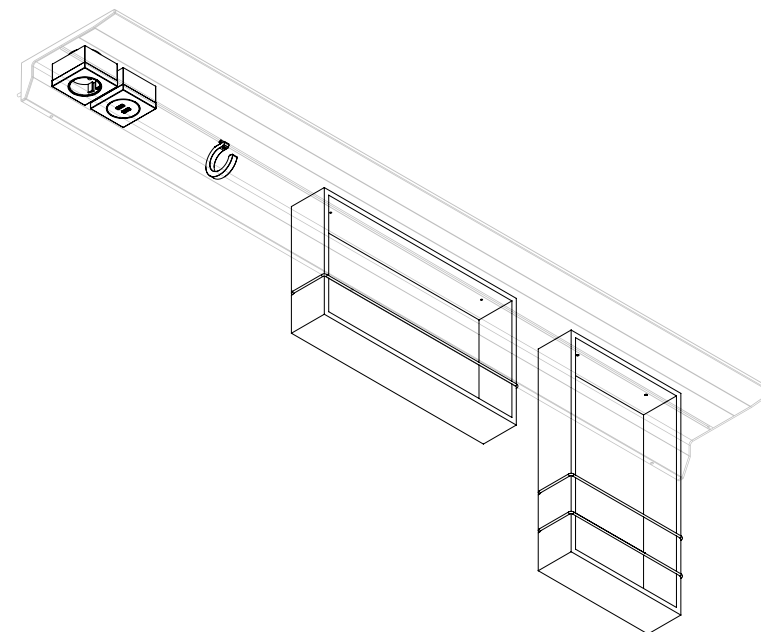

Zubehör für Wandleuchte 2P3 und Unterbauleuchte 2P3

Artikelliste 05.07.2024

Zubehör

	aluminiumfarbig	edelstahlfarbig	schwarz
	Artikel-Nr.	Artikel-Nr.	Artikel-Nr.
Steckdose Schuko 230V	230 020	230 120	230 081
USB Ladesteckdose	230 021	230 121	230 082
Haken	230 072	230 075	230 074

	Artikel-Nr.
Rahmen waagrecht	230 111
Rahmen senkrecht	230 112
Anschlussleitung	710 259