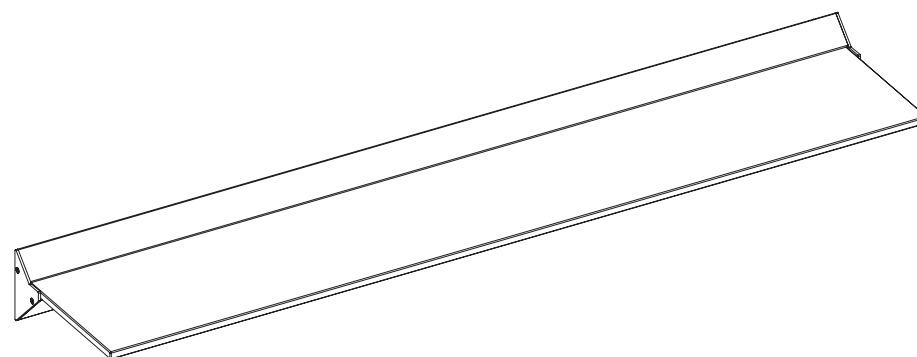

GERA Glasbodenträger

www.gera-leuchten.de

Artikelliste 05.07.2024

Lichtfarbe neutralweiß

Länge mm	aluminiumfarbig	edelstahlfarbig
	Artikel-Nr.	Artikel-Nr.
600	503 022	504 022
800	503 023	504 023
900	503 024	504 024
1000	503 025	504 025
1200	503 026	504 026

Lichtfarbe warmweiß

Länge mm	aluminiumfarbig	edelstahlfarbig
	Artikel-Nr.	Artikel-Nr.
600	503 032	504 032
800	503 033	504 033
900	503 034	504 034
1000	503 035	504 035
1200	503 036	504 036