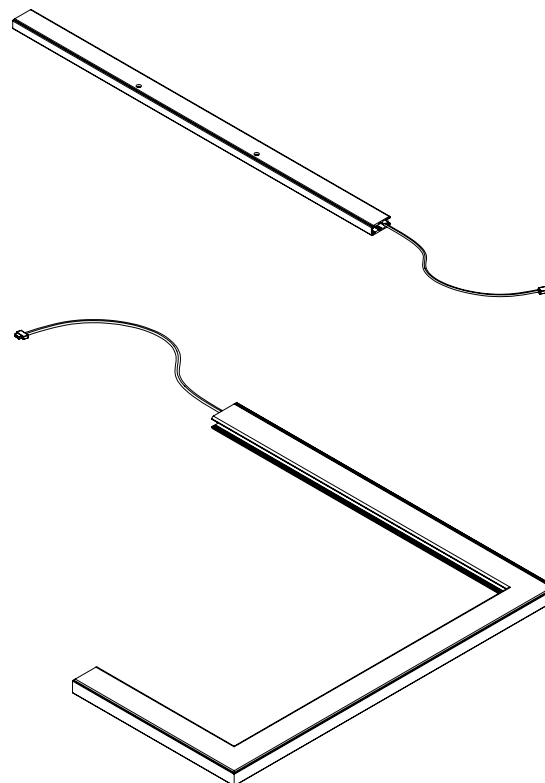

Profilleuchte

www.gera-leuchten.de

Artikelliste 05.07.2024

Lichtfarbe Farbadaption

Länge mm	Watt	aluminiumfarbig Artikel-Nr.
600	10,5	700 041
900	15,5	700 042
1200	20,5	700 043
1500	25,5	700 044
1800	31	700 045

GERA Steuerungssysteme

Diese Leuchte wird mit einem externen elektronischen GERA Steuerungssystem betrieben.

Passende GERA Steuerungssysteme siehe Artikelliste.

in beliebigen Abwicklungen und Sonderlängen möglich