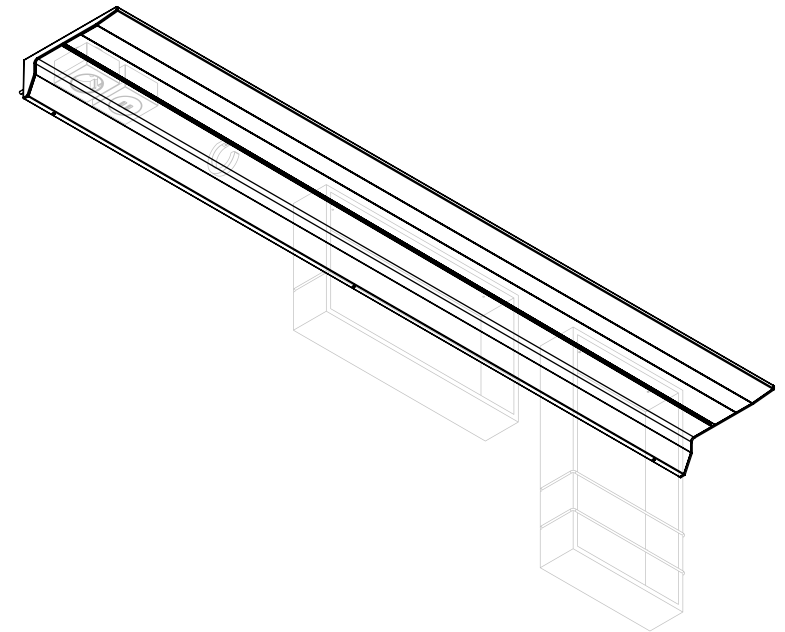

Wandleuchte 2P3

www.gera-leuchten.de

Artikelliste 05.07.2024

Wandleuchte Weißadaption, Mikroknopfschalter

Länge mm	aluminiumfarbig	edelstahlfarbig	schwarz
	Artikel-Nr.	Artikel-Nr.	Artikel-Nr.
900	230 200	230 210	230 230
1200	230 201	230 211	230 231
1500	230 202	230 212	230 232
1800	230 203	230 213	230 233
2100	230 204	230 214	230 234
2400	230 205	230 215	230 235

Zubehör auf separater Artikelliste

Wandleuchte 2P3

Artikelliste 05.07.2024

Wandleuchte Weißadaption, Microknopfschalter

Länge mm	aluminiumfarbig	edelstahlfarbig	schwarz
	Artikel-Nr.	Artikel-Nr.	Artikel-Nr.
500 - 1000	230 131	230 151	230 301
1001 - 1250	230 132	230 152	230 302
1251 - 1500	230 133	230 153	230 303
1501 - 1750	230 134	230 154	230 304
1751 - 2000	230 135	230 155	230 305
2001 - 2250	230 136	230 156	230 306
2251 - 2500	230 137	230 157	230 307
2501 - 2750	230 138	230 158	230 308
2751 - 3000	230 139	230 159	230 309
3001 - 3250	230 140	230 160	230 310
3251 - 3500	230 141	230 161	230 311

	Artikel-Nr.
Rahmen waagrecht	230 111
Rahmen senkrecht	230 112
Anschlussleitung	710 259