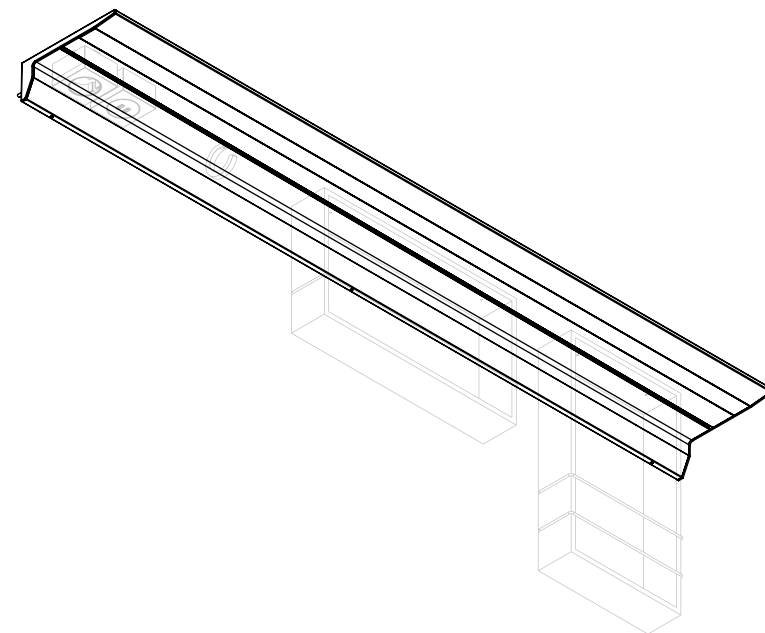

Wandleuchte 2P3

www.gera-leuchten.de

Artikelliste 05.07.2024

Wandleuchte Weißadaption, Mikroknopfschalter

Länge mm	aluminiumfarbig	edelstahlfarbig	schwarz
	Artikel-Nr.	Artikel-Nr.	Artikel-Nr.
900	230 200	230 210	230 230
1200	230 201	230 211	230 231
1500	230 202	230 212	230 232
1800	230 203	230 213	230 233
2100	230 204	230 214	230 234
2400	230 205	230 215	230 235

Zubehör auf separater Artikelliste

Wandleuchte 2P3

Artikelliste 05.07.2024

Wandleuchte Weißadaption, Microknopfschalter

Länge mm	aluminiumfarbig	edelstahlfarbig	schwarz
	Artikel-Nr.	Artikel-Nr.	Artikel-Nr.
500 - 1000	230 131	230 151	230 301
1001 - 1250	230 132	230 152	230 302
1251 - 1500	230 133	230 153	230 303
1501 - 1750	230 134	230 154	230 304
1751 - 2000	230 135	230 155	230 305
2001 - 2250	230 136	230 156	230 306
2251 - 2500	230 137	230 157	230 307
2501 - 2750	230 138	230 158	230 308
2751 - 3000	230 139	230 159	230 309
3001 - 3250	230 140	230 160	230 310
3251 - 3500	230 141	230 161	230 311

	Artikel-Nr.
Rahmen waagrecht	230 111
Rahmen senkrecht	230 112
Anschlussleitung	710 259