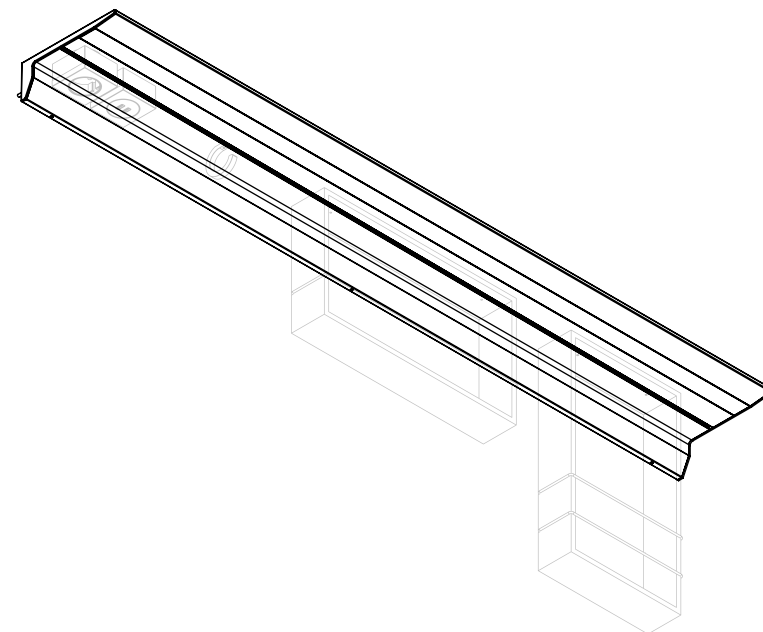

Unterbauleuchte 2P3

www.gera-leuchten.de

Artikelliste 05.07.2024

Wandleuchte Weißadaption, Microknopfschalter

Länge mm	aluminiumfarbig	edelstahlfarbig	schwarz
	Artikel-Nr.	Artikel-Nr.	Artikel-Nr.
900	231 200	231 210	231 320
1200	231 201	231 211	231 321
1500	231 202	231 212	231 322
1800	231 203	231 213	231 323
2100	231 204	231 214	231 324
2400	231 205	231 215	231 325

Zubehör auf separater Artikelliste

Unterbauleuchte 2P3

www.gera-leuchten.de

Artikelliste 05.07.2024

Wandleuchte Weißadaption, Mikroknopfschalter

Länge mm	aluminiumfarbig	edelstahlfarbig	schwarz
	Artikel-Nr.	Artikel-Nr.	Artikel-Nr.
500 - 1000	231 131	231 151	231 301
1001 - 1250	231 132	231 152	231 302
1251 - 1500	231 133	231 153	231 303
1501 - 1750	231 134	231 154	231 304
1751 - 2000	231 135	231 155	231 305
2001 - 2250	231 136	231 156	231 306
2251 - 2500	231 137	231 157	231 307
2501 - 2750	231 138	231 158	231 308
2751 - 3000	231 139	231 159	231 309
3001 - 3250	231 140	231 160	231 310
3251 - 3500	231 141	231 161	231 311

	Artikel-Nr.
Rahmen waagrecht	230 111
Rahmen senkrecht	230 112
Anschlussleitung	710 259