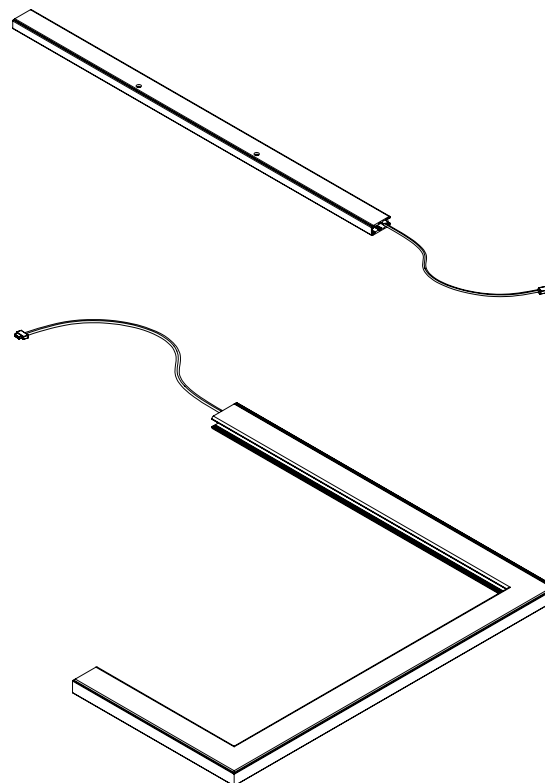

### Lichtfarbe neutralweiß

Länge mm	Watt	aluminiumfarbig Artikel-Nr.
600	4,5	<b>700 021</b>
900	7	<b>700 022</b>
1200	9	<b>700 023</b>
1500	11,5	<b>700 024</b>
1800	13,5	<b>700 025</b>

### Lichtfarbe warmweiß

Länge mm	Watt	aluminiumfarbig Artikel-Nr.
600	4,5	<b>700 031</b>
900	7	<b>700 032</b>
1200	9	<b>700 033</b>
1500	11,5	<b>700 034</b>
1800	13,5	<b>700 035</b>

### GERA Steuerungssysteme

Diese Leuchte wird mit einem externen elektronischen GERA Steuerungssystem betrieben.

Passende GERA Steuerungssysteme siehe Artikelliste.

in beliebigen Abwicklungen und Sonderlängen möglich

## Lichtfarbe Farbadaption

Länge mm	Watt	aluminiumfarbig Artikel-Nr.
600	10,5	<b>700 041</b>
900	15,5	<b>700 042</b>
1200	20,5	<b>700 043</b>
1500	25,5	<b>700 044</b>
1800	31	<b>700 045</b>