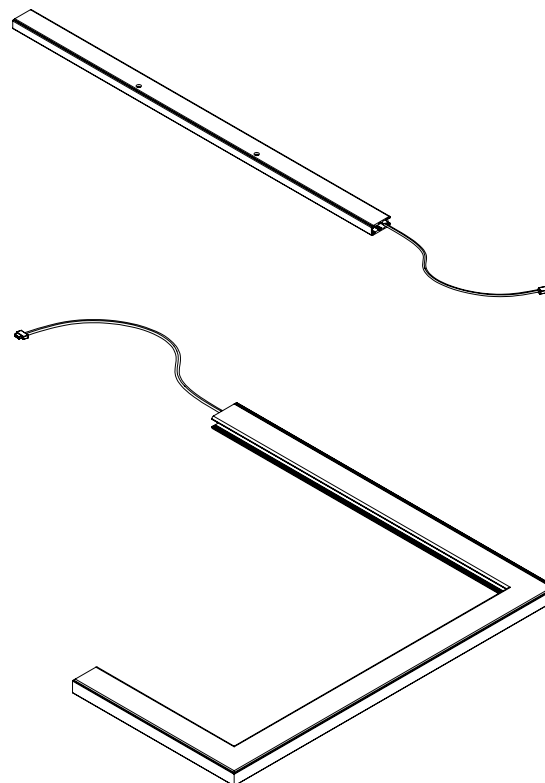

## Profilleuchte

[www.gera-leuchten.de](http://www.gera-leuchten.de)

**Artikelliste 05.07.2024**

### Lichtfarbe neutralweiß

Länge mm	Watt	aluminiumfarbig Artikel-Nr.
600	4,5	<b>700 021</b>
900	7	<b>700 022</b>
1200	9	<b>700 023</b>
1500	11,5	<b>700 024</b>
1800	13,5	<b>700 025</b>

### Lichtfarbe warmweiß

Länge mm	Watt	aluminiumfarbig Artikel-Nr.
600	4,5	<b>700 031</b>
900	7	<b>700 032</b>
1200	9	<b>700 033</b>
1500	11,5	<b>700 034</b>
1800	13,5	<b>700 035</b>

### GERA Steuerungssysteme

Diese Leuchte wird mit einem externen elektronischen GERA Steuerungssystem betrieben.

Passende GERA Steuerungssysteme siehe Artikelliste.

in beliebigen Abwicklungen und Sonderlängen möglich