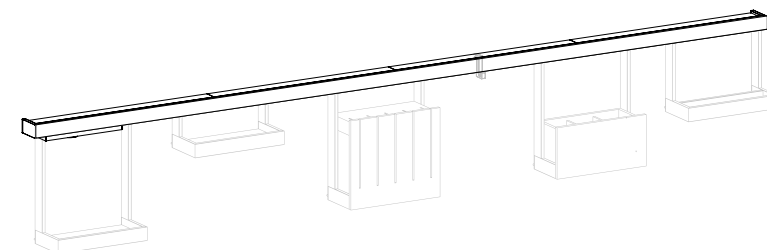

Lichtreling mit Glasablage

www.gera-leuchten.de

Artikelliste 05.07.2024

Lichtreling mit Steckdose und USB-Ladedose

Lichtfarbe Weißadaption

Länge mm	aluminiumfarbig	edelstahlfarbig	schwarz
	Artikel-Nr.	Artikel-Nr.	Artikel-Nr.
700	628 231	628 241	628 311
900	628 232	628 242	628 312
1000	628 233	628 243	628 313
1200	628 234	628 244	628 314
1790	628 235	628 245	628 315
2380	628 236	628 246	628 316

	Artikel-Nr.
Anschlußleitung	710 259

Einhängeelemente auf separater Artikelliste

Sonderlängen auf Anfrage

Zubehör für Lichtreling mit Glasablage

www.gera-leuchten.de

Artikelliste 05.07.2024

	aluminiumfarbig	edelstahlfarbig	schwarz
	Artikel-Nr.	Artikel-Nr.	Artikel-Nr.
Messerblock	628 070	628 001	628 301
Rollenhalter	628 071	628 002	628 302
Löffelkasten	628 072	628 003	628 303
Ablage lang Glas	628 073	628 004	628 304
Ablage lang Holz	628 074	628 005	628 305
Haken 10 mm	628 075	628 006	628 306
Haken 5 mm	628 261	628 262	628 307
Ablage kurz Glas	628 076	628 000	628 308
Ablage kurz Holz	628 077	628 007	628 309