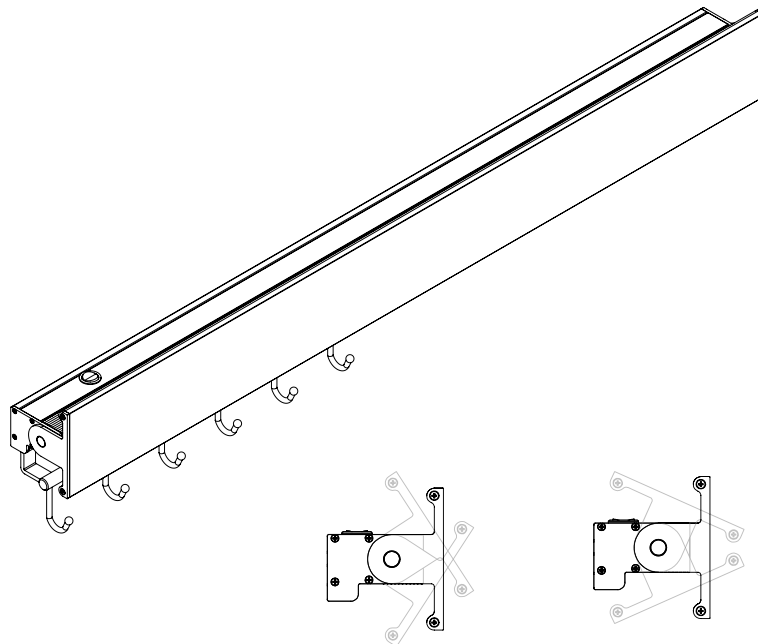

Garderobenleuchte mit Metallblende

www.gera-leuchten.de

Artikelliste 05.07.2024

Lichtfarbe Weißadaption

Länge mm	aluminiumfarbig	schwarz
	Artikel-Nr.	Artikel-Nr.
600	890 171	890 181
900	890 172	890 182
1200	890 173	890 183

Hakenleiste

	aluminiumfarbig
	Artikel-Nr.
380	890 020

	schwarz
	Artikel-Nr.
380	890 025